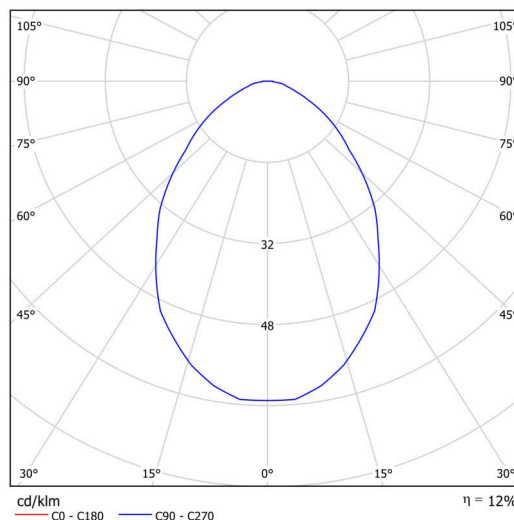

Leuchtend

Leuchtenlichtstrom	630 lm
Lichtstrom der quelle	5270 lm
Leuchteneffizienz	18 lm/W
Temperature	4000 K
LED-Lebensdauer L80/B10	100000 Std.
CRI	Ra80
MacAdam	3
Fotobiologische Sicherheit der Leuchte	Risk group 0