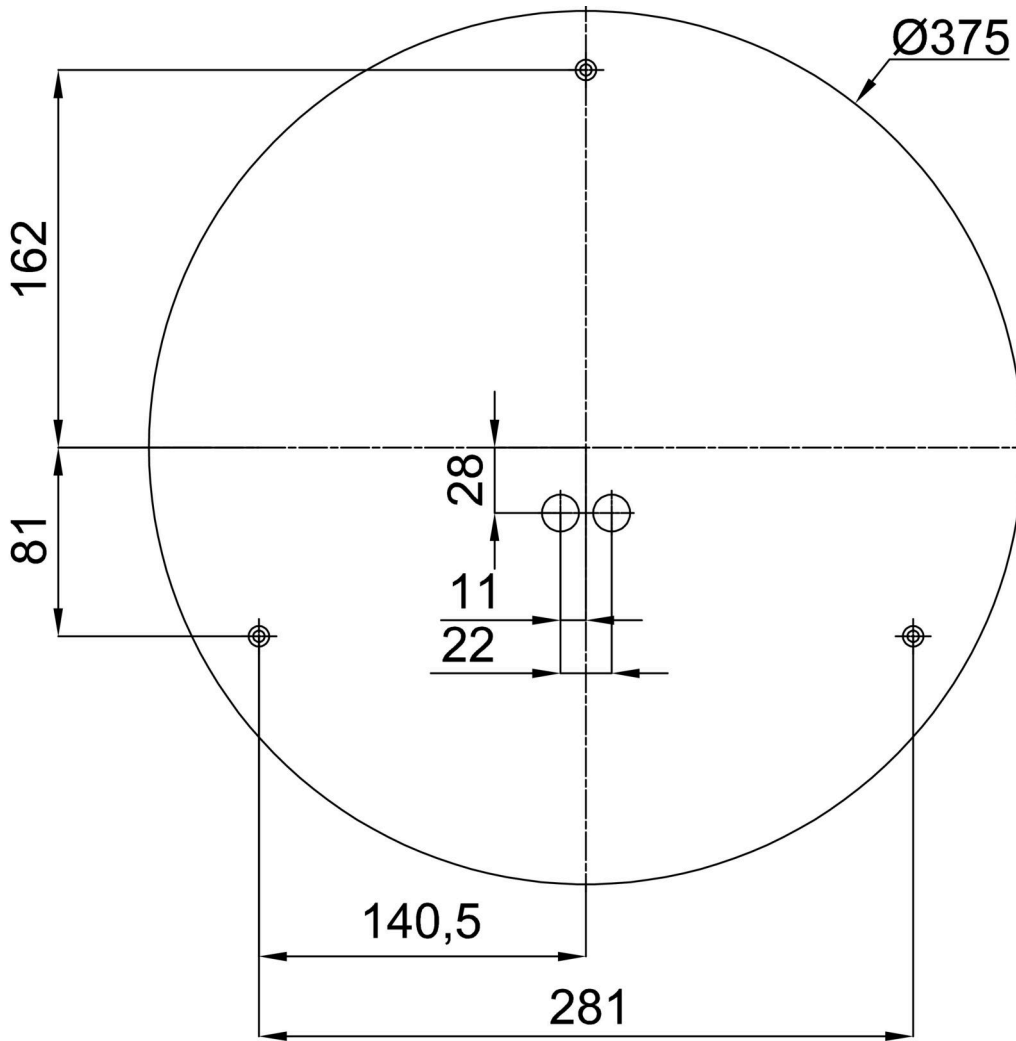

Technisch

Arten von leuchten	Dimmbar
Befestigungsart	Aufbauleuchten
Basismaterial	Stahl
Schattenmaterial	schwarzer Kunststoff mit Metallkragen
Grundfarbe	Weiß Ral9003
Schattenfarbe	Weiß schwarz
Schatten halten	Faltsystem
Montageort	Wand / Decke
Breite	395 mm
Länge	395 mm
Höhe	80 mm
Durchmesser	ø 395 mm
Montageloch	3xø5mm
Kabeldurchgang	2xø16mm
Energieklasse	D
Betriebstemperatur	von -20°C bis +30°C

Einbaumaße:

Zusätzliches Sortiment:

Sockel für Aufputzmontage

Produktcode	Name	Farbe	Beschreibung	Bild	Zeichnung
33502	KN8,K8/BP	Weiß Ral9003			

Lampenschirm

Produktcode	Name	Farbe	Beschreibung	Bild	Zeichnung
20639	FC2B	Weiß schwarz		