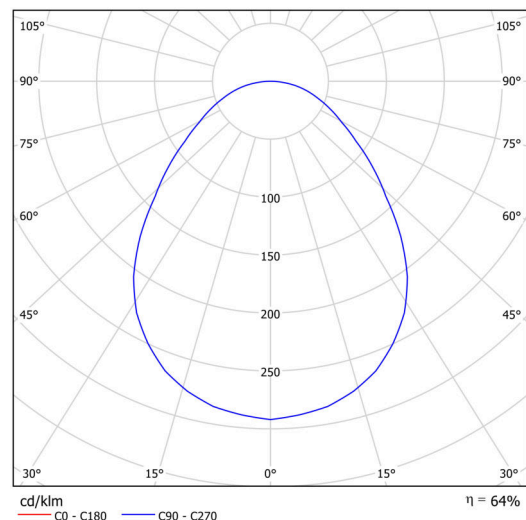

KRUGER 1 FOP

Privat: LED-1L14EMP700KN63/FOP1B NK3HST HF 3K#

WWW.OSMONT.CZ

KRUGER 1 FOP

Produktcode: KRU60239

Art: Privat: LED-1L14EMP700KN63/FOP1B NK3HST HF 3K#

Technisch

Arten von leuchten	Notfall kombiniert + sensor
Befestigungsart	Aufbauleuchten
Basismaterial	Stahl
Schattenmaterial	Prismatischer Opal (FOP) mit Metallkragen
Schattenfarbe	Weiß
Schatten halten	Faltsystem
Montageort	Wand / Decke
Breite	300 mm
Länge	300 mm
Höhe	80 mm
Montageloch	3xØ5mm
Kabeldurchgang	2xØ16mm
Schlagfestigkeit	IKxx

Elektrisch

Energieverbrauch	18 W
Schutz vor Eindringen	IP40
Steckdose	LED modul
Akku-Typ	LiFePO4
Notzeit	3 Std.
Klemme	Schnappklemmenblock

Leuchtend

Leuchtenlichtstrom	1640 lm
Lichtstrom der quelle	2690 lm
Lichtstrom der Lichtquelle im Notbetrieb	200 lm
Temperature	3000 K
LED-Lebensdauer L80/B10	100000 Std.
CRI	Ra80
MacAdam	3
Fotobiologische Sicherheit der Leuchte	Risk group 0