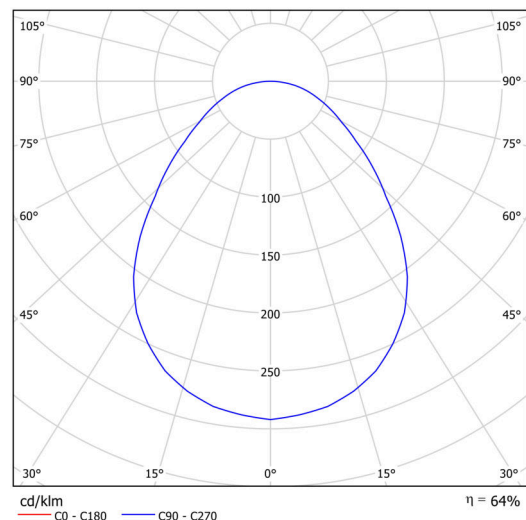

KRUGER 1 FOP

Privat: LED-1L14E500KN63/F0P1B NK3HST 3K#

KRUGER 1 FOP

Produktcode: KRU60236

Art: Privat: LED-1L14E500KN63/FOP1B NK3HST 3K#

Technisch

Arten von leuchten	Notfall kombiniert
Befestigungsart	Aufbauleuchten
Basismaterial	Stahl
Schattenmaterial	Prismatischer Opal (FOP) mit Metallkragen
Schattenfarbe	Weiß
Schatten halten	Faltsystem
Montageort	Wand / Decke
Breite	300 mm
Länge	300 mm
Höhe	80 mm
Montageloch	3xØ5mm
Kabeldurchgang	2xØ16mm
Schlagfestigkeit	IKxx

Elektrisch

Energieverbrauch	13 W
Schutz vor Eindringen	IP40
Steckdose	LED modul
Akku-Typ	LiFePO4
Notzeit	3 Std.
Klemme	Schnappklemmenblock

Leuchtend

Leuchtenlichtstrom	1220 lm
Lichtstrom der quelle	2000 lm
Lichtstrom der Lichtquelle im Notbetrieb	200 lm
Temperature	3000 K
LED-Lebensdauer L80/B10	100000 Std.
CRI	Ra80
MacAdam	3
Fotobiologische Sicherheit der Leuchte	Risk group 0