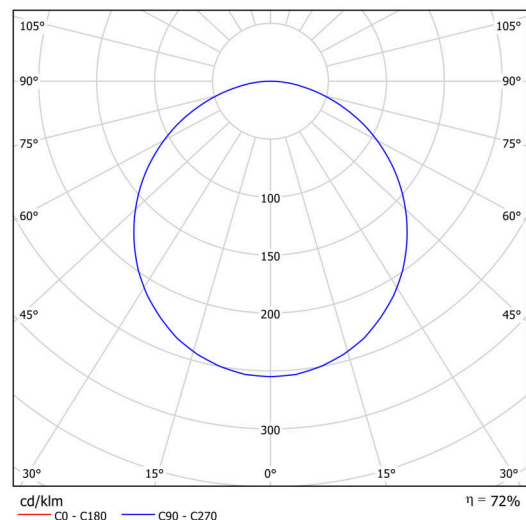

Leuchtend

Leuchtenlichtstrom	1800 lm
Lichtstrom der quelle	2810 lm
Lichtstrom der Lichtquelle im Notbetrieb	200 lm
Temperature	4000 K
LED-Lebensdauer L80/B10	100000 Std.
CRI	Ra80
MacAdam	3
Fotobiologische Sicherheit der Leuchte	Risk group 0