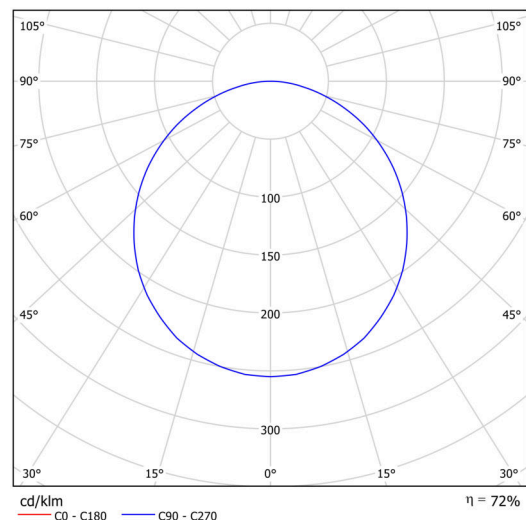

KRUGER 1 FO

Privat: LED-1L14EMP700KN63/F01C NK3HST 4K#

WWW.OSMONT.CZ

KRUGER 1 FO

Produktcode: KRU60742

Art: Privat: LED-1L14EMP700KN63/FO1C NK3HST 4K#

Technisch

Arten von leuchten	Notfall kombiniert
Befestigungsart	Aufbauleuchten
Basismaterial	Stahl
Schattenmaterial	Kunststoffopal (FO) mit Metallkragen
Schattenfarbe	Weiß schwarz
Schatten halten	Faltsystem
Montageort	Wand / Decke
Breite	300 mm
Länge	300 mm
Höhe	80 mm
Montageloch	3xØ5mm
Kabeldurchgang	2xØ16mm
Schlagfestigkeit	IKxx

Elektrisch

Energieverbrauch	18 W
Schutz vor Eindringen	IP40
Steckdose	LED modul
Akku-Typ	LiFePO4
Notzeit	3 Std.
Klemme	Schnappklemmenblock

Leuchtend

Leuchtenlichtstrom	1800 lm
Lichtstrom der quelle	2810 lm
Lichtstrom der Lichtquelle im Notbetrieb	200 lm
Temperature	4000 K
LED-Lebensdauer L80/B10	100000 Std.
CRI	Ra80
MacAdam	3
Fotobiologische Sicherheit der Leuchte	Risk group 0