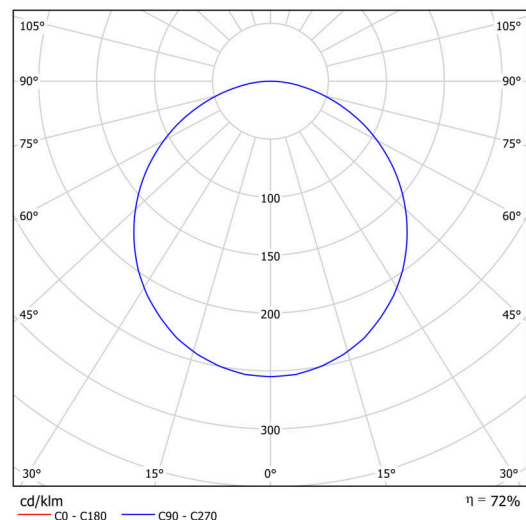

KRUGER 1 FO

Soukromý: LED-1L14E500KN63/F01C NK3HST HF 4K#

WWW.OSMONT.CZ

KRUGER 1 FO

Produktcode: KRU60741

Art: Soukromý: LED-1L14E500KN63/FO1C NK3HST HF 4K#

Technisch

Arten von leuchten	Notfall kombiniert + sensor
Befestigungsart	Aufbauleuchten
Basismaterial	Stahl
Schattenmaterial	Kunststoffopal (FO) mit Metallkragen
Schattenfarbe	Weiß schwarz
Schatten halten	Faltsystem
Montageort	Wand / Decke
Breite	300 mm
Länge	300 mm
Höhe	80 mm
Montageloch	3xØ5mm
Kabeldurchgang	2xØ16mm
Schlagfestigkeit	IKxx

Elektrisch

Energieverbrauch	13 W
Schutz vor Eindringen	IP40
Steckdose	LED modul
Akku-Typ	LiFePO4
Notzeit	3 Std.
Klemme	Schnappklemmenblock

Leuchtend

Leuchtenlichtstrom	1330 lm
Lichtstrom der quelle	2080 lm
Lichtstrom der Lichtquelle im Notbetrieb	200 lm
Temperature	4000 K
LED-Lebensdauer L80/B10	100000 Std.
CRI	Ra80
MacAdam	3
Fotobiologische Sicherheit der Leuchte	Risk group 0