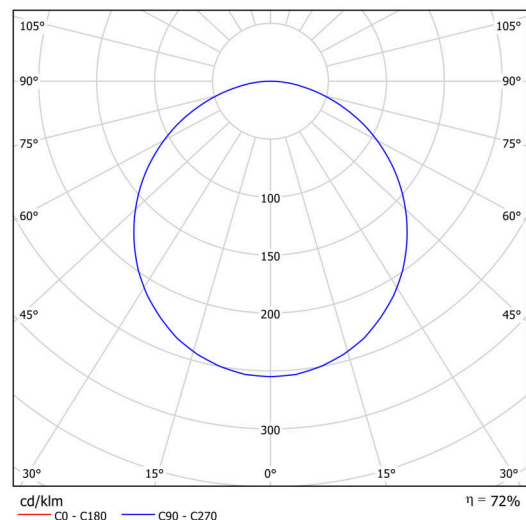

KRUGER 1 F0

Privat: LED-1L14E500KN63/F01C NK3HST 4K#

WWW.OSMONT.CZ

KRUGER 1 FO

Produktcode: KRU60740

Art: Privat: LED-1L14E500KN63/FO1C NK3HST 4K#

Technisch

Arten von leuchten	Notfall kombiniert
Befestigungsart	Aufbauleuchten
Basismaterial	Stahl
Schattenmaterial	Kunststoffopal (FO) mit Metallkragen
Schattenfarbe	Weiß schwarz
Schatten halten	Faltsystem
Montageort	Wand / Decke
Breite	300 mm
Länge	300 mm
Höhe	80 mm
Montageloch	3xØ5mm
Kabeldurchgang	2xØ16mm
Schlagfestigkeit	IKxx

Elektrisch

Energieverbrauch	13 W
Schutz vor Eindringen	IP40
Steckdose	LED modul
Akku-Typ	LiFePO4
Notzeit	3 Std.
Klemme	Schnappklemmenblock

Leuchtend

Leuchtenlichtstrom	1330 lm
Lichtstrom der quelle	2080 lm
Lichtstrom der Lichtquelle im Notbetrieb	200 lm
Temperature	4000 K
LED-Lebensdauer L80/B10	100000 Std.
CRI	Ra80
MacAdam	3
Fotobiologische Sicherheit der Leuchte	Risk group 0