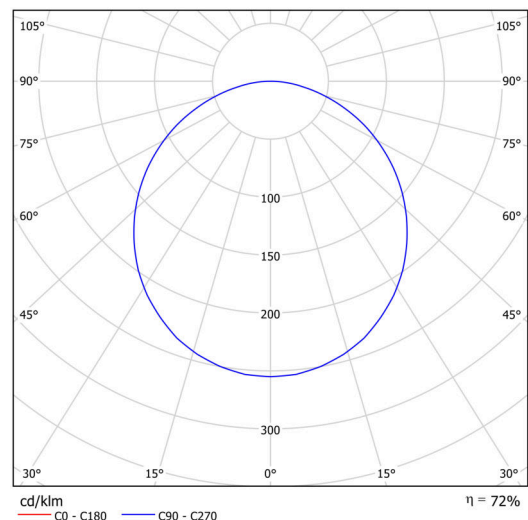

KRUGER 1 F0

Privat: LED-1L14EMP700KN63/F01B NK3HST HF 4K#

WWW.OSMONT.CZ

KRUGER 1 FO

Produktcode: KRU60735

Art: Privat: LED-1L14EMP700KN63/FO1B NK3HST HF 4K#

Technisch

Arten von leuchten	Notfall kombiniert + sensor
Befestigungsart	Aufbauleuchten
Basismaterial	Stahl
Schattenmaterial	Kunststoffopal (FO) mit Metallkragen
Schattenfarbe	Weiß
Schatten halten	Faltsystem
Montageort	Wand / Decke
Breite	300 mm
Länge	300 mm
Höhe	80 mm
Montageloch	3xØ5mm
Kabeldurchgang	2xØ16mm
Schlagfestigkeit	IKxx

Elektrisch

Energieverbrauch	18 W
Schutz vor Eindringen	IP40
Steckdose	LED modul
Akku-Typ	LiFePO4
Notzeit	3 Std.
Klemme	Schnappklemmenblock

Leuchtend

Leuchtenlichtstrom	2020 lm
Lichtstrom der quelle	2810 lm
Lichtstrom der Lichtquelle im Notbetrieb	200 lm
Temperature	4000 K
LED-Lebensdauer L80/B10	100000 Std.
CRI	Ra80
MacAdam	3
Fotobiologische Sicherheit der Leuchte	Risk group 0