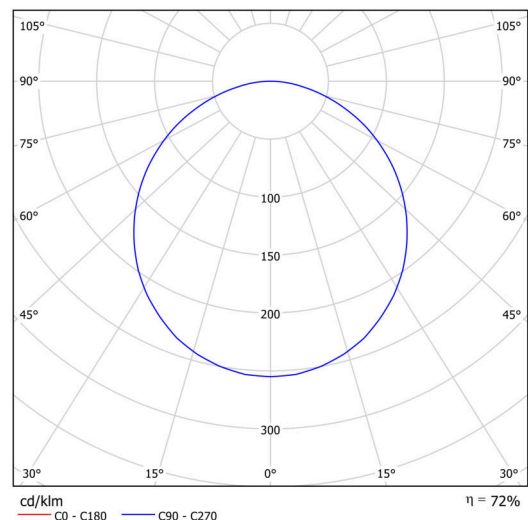

KRUGER 1 FO

Privat: LED-1L14EMP700KN63/F01B NK3HST 4K#

WWW.OSMONT.CZ

KRUGER 1 FO

Produktcode: KRU60734

Art: Privat: LED-1L14EMP700KN63/FO1B NK3HST 4K#

Technisch

Arten von leuchten	Notfall kombiniert
Befestigungsart	Aufbauleuchten
Basismaterial	Stahl
Schattenmaterial	Kunststoffopal (FO) mit Metallkragen
Schattenfarbe	Weiß
Schatten halten	Faltsystem
Montageort	Wand / Decke
Breite	300 mm
Länge	300 mm
Höhe	80 mm
Montageloch	3xØ5mm
Kabeldurchgang	2xØ16mm
Schlagfestigkeit	IKxx

Elektrisch

Energieverbrauch	18 W
Schutz vor Eindringen	IP40
Steckdose	LED modul
Akku-Typ	LiFePO4
Notzeit	3 Std.
Klemme	Schnappklemmenblock

Leuchtend

Leuchtenlichtstrom	2020 lm
Lichtstrom der quelle	2810 lm
Lichtstrom der Lichtquelle im Notbetrieb	200 lm
Temperature	4000 K
LED-Lebensdauer L80/B10	100000 Std.
CRI	Ra80
MacAdam	3
Fotobiologische Sicherheit der Leuchte	Risk group 0