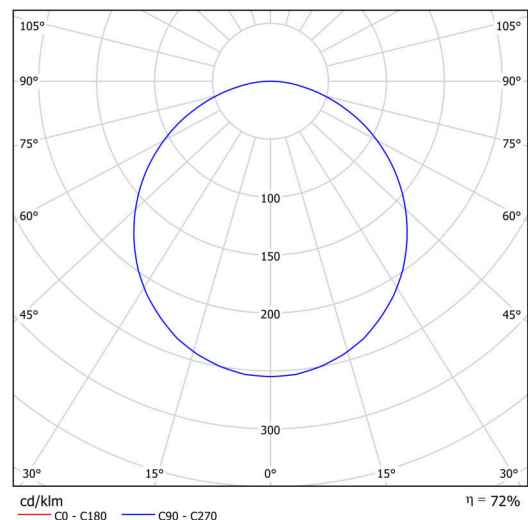

KRUGER 1 FO

Privat: LED-1L14E500KN63/F01B NK3HST HF 4K#

KRUGER 1 FO

Produktcode: KRU60733

Art: Privat: LED-1L14E500KN63/FO1B NK3HST HF 4K#

Technisch

Arten von leuchten	Notfall kombiniert + sensor
Befestigungsart	Aufbauleuchten
Basismaterial	Stahl
Schattenmaterial	Kunststoffopal (FO) mit Metallkragen
Schattenfarbe	Weiß
Schatten halten	Faltsystem
Montageort	Wand / Decke
Breite	300 mm
Länge	300 mm
Höhe	80 mm
Montageloch	3xØ5mm
Kabeldurchgang	2xØ16mm
Schlagfestigkeit	IKxx

Elektrisch

Energieverbrauch	13 W
Schutz vor Eindringen	IP40
Steckdose	LED modul
Akku-Typ	LiFePO4
Notzeit	3 Std.
Klemme	Schnappklemmenblock

Leuchtend

Leuchtenlichtstrom	1500 lm
Lichtstrom der quelle	2080 lm
Lichtstrom der Lichtquelle im Notbetrieb	200 lm
Temperature	4000 K
LED-Lebensdauer L80/B10	100000 Std.
CRI	Ra80
MacAdam	3
Fotobiologische Sicherheit der Leuchte	Risk group 0