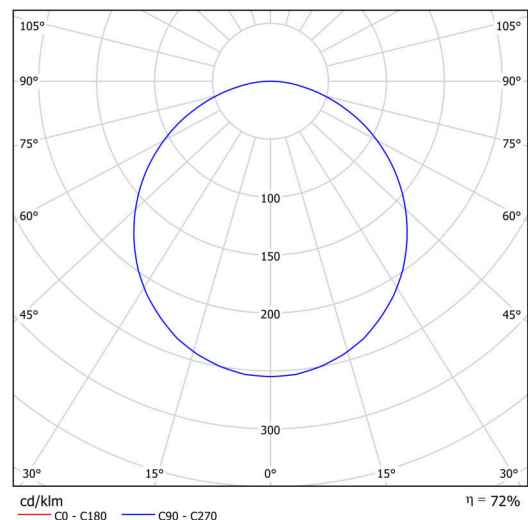

KRUGER 1 F0

Privat: LED-1L14E500KN63/F01B NK3HST 4K#

KRUGER 1 FO

Produktcode: KRU60732

Art: Privat: LED-1L14E500KN63/FO1B NK3HST 4K#

Technisch

Arten von leuchten	Notfall kombiniert
Befestigungsart	Aufbauleuchten
Basismaterial	Stahl
Schattenmaterial	Kunststoffopal (FO) mit Metallkragen
Schattenfarbe	Weiß
Schatten halten	Faltsystem
Montageort	Wand / Decke
Breite	300 mm
Länge	300 mm
Höhe	80 mm
Montageloch	3xØ5mm
Kabeldurchgang	2xØ16mm
Schlagfestigkeit	IKxx

Elektrisch

Energieverbrauch	13 W
Schutz vor Eindringen	IP40
Steckdose	LED modul
Akku-Typ	LiFePO4
Notzeit	3 Std.
Klemme	Schnappklemmenblock

Leuchtend

Leuchtenlichtstrom	1500 lm
Lichtstrom der quelle	2080 lm
Lichtstrom der Lichtquelle im Notbetrieb	200 lm
Temperature	4000 K
LED-Lebensdauer L80/B10	100000 Std.
CRI	Ra80
MacAdam	3
Fotobiologische Sicherheit der Leuchte	Risk group 0