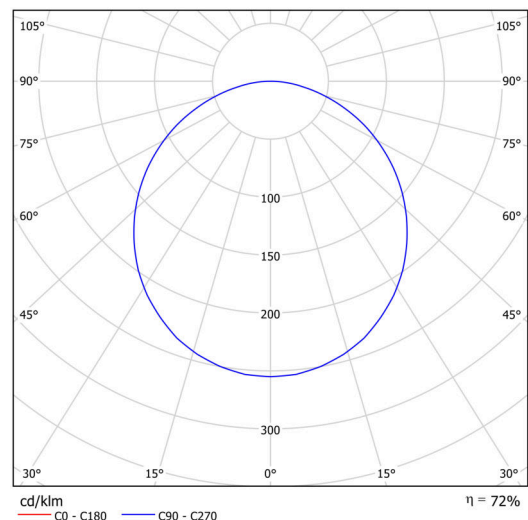

Leuchtend

Leuchtenlichtstrom	1330 lm
Lichtstrom der quelle	2080 lm
Leuchteneffizienz	102 lm/W
Temperature	4000 K
LED-Lebensdauer L80/B10	100000 Std.
CRI	Ra80
MacAdam	3
Fotobiologische Sicherheit der Leuchte	Risk group 0