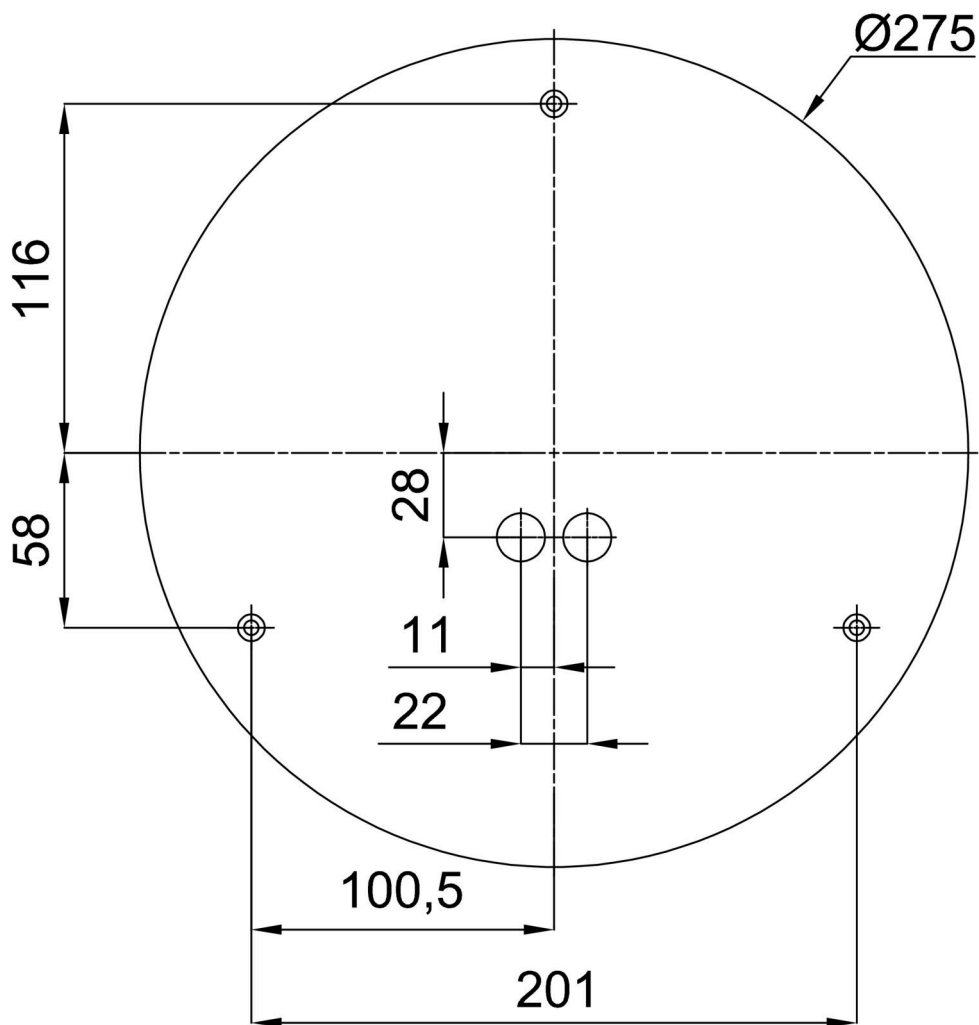

Technisch

Arten von leuchten	Klassisch on/off
Befestigungsart	Aufbauleuchten
Basismaterial	Stahl
Schattenmaterial	Kunststoffopal (FO) mit Metallkragen
Grundfarbe	Schwarz Ral9005
Schattenfarbe	Weiß schwarz
Schatten halten	Faltsystem
Montageort	Wand / Decke
Breite	300 mm
Länge	300 mm
Höhe	80 mm
Durchmesser	ø 300 mm
Montageloch	3xø5mm
Kabeldurchgang	2xø16mm
Energieklasse	D
Betriebstemperatur	von -20°C bis +30°C

Leuchtend

Leuchtenlichtstrom	1330 lm
Lichtstrom der quelle	2080 lm
Leuchteneffizienz	102 lm/W
Temperature	4000 K
LED-Lebensdauer L80/B10	100000 Std.
CRI	Ra80
MacAdam	3
Fotobiologische Sicherheit der Leuchte	Risk group 0

Einbaumaße:

Zusätzliches Sortiment:

Sockel für Aufputzmontage

Produktcode	Name	Farbe	Beschreibung	Bild	Zeichnung
33501	KN6,K6/BP	Weiß Ral9003			

Lampenschirm

Produktcode	Name	Farbe	Beschreibung	Bild	Zeichnung
20634	F01C	Weiß schwarz		