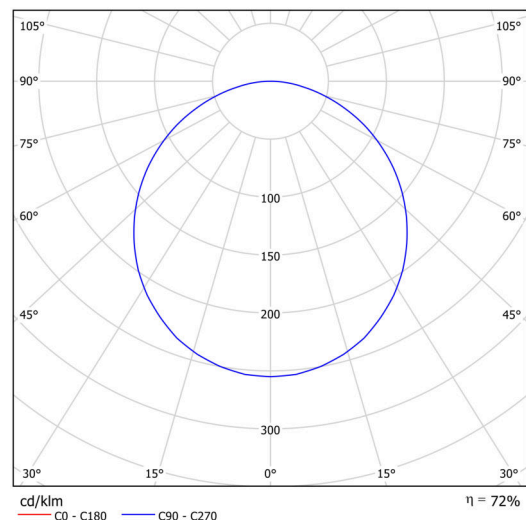

KRUGER 1 F0

Privat: LED-1L14EMP700KN63/F01C NK3HST HF 3K#

WWW.OSMONT.CZ

KRUGER 1 FO

Produktcode: KRU60243

Art: Privat: LED-1L14EMP700KN63/FO1C NK3HST HF 3K#

Technisch

Arten von leuchten	Notfall kombiniert + sensor
Befestigungsart	Aufbauleuchten
Basismaterial	Stahl
Schattenmaterial	Kunststoffopal (FO) mit Metallkragen
Schattenfarbe	Weiß schwarz
Schatten halten	Faltsystem
Montageort	Wand / Decke
Breite	300 mm
Länge	300 mm
Höhe	80 mm
Montageloch	3xØ5mm
Kabeldurchgang	2xØ16mm
Schlagfestigkeit	IKxx

Elektrisch

Energieverbrauch	18 W
Schutz vor Eindringen	IP40
Steckdose	LED modul
Akku-Typ	LiFePO4
Notzeit	3 Std.
Klemme	Schnappklemmenblock

Leuchtend

Leuchtenlichtstrom	1720 lm
Lichtstrom der quelle	2690 lm
Lichtstrom der Lichtquelle im Notbetrieb	200 lm
Temperature	3000 K
LED-Lebensdauer L80/B10	100000 Std.
CRI	Ra80
MacAdam	3
Fotobiologische Sicherheit der Leuchte	Risk group 0