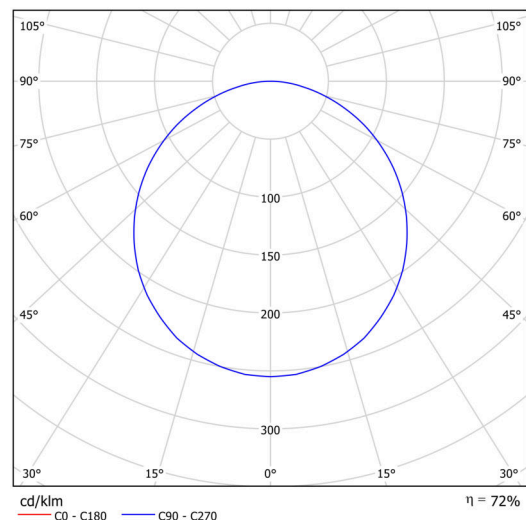

Leuchtend

Leuchtenlichtstrom	1720 lm
Lichtstrom der quelle	2690 lm
Lichtstrom der Lichtquelle im Notbetrieb	200 lm
Temperature	3000 K
LED-Lebensdauer L80/B10	100000 Std.
CRI	Ra80
MacAdam	3
Fotobiologische Sicherheit der Leuchte	Risk group 0