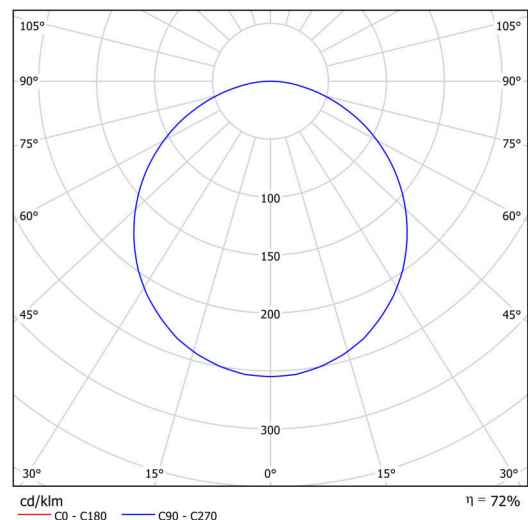

Leuchtend

Leuchtenlichtstrom	1280 lm
Lichtstrom der quelle	2000 lm
Lichtstrom der Lichtquelle im Notbetrieb	200 lm
Temperature	3000 K
LED-Lebensdauer L80/B10	100000 Std.
CRI	Ra80
MacAdam	3
Fotobiologische Sicherheit der Leuchte	Risk group 0