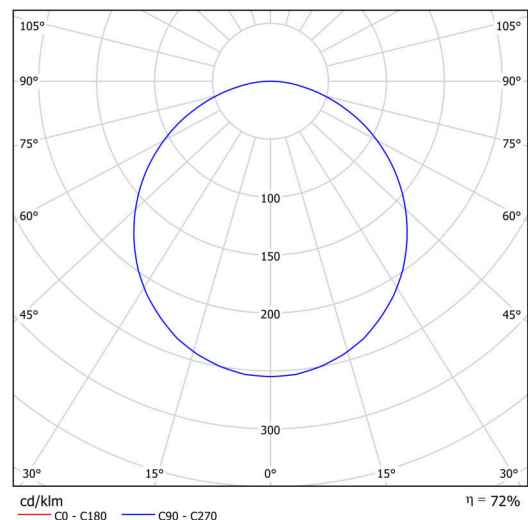

KRUGER 1 FO

Privat: LED-1L14EMP700KN63/F01B NK3HST 3K#

WWW.OSMONT.CZ

KRUGER 1 FO

Produktcode: KRU60234

Art: Privat: LED-1L14EMP700KN63/FO1B NK3HST 3K#

Technisch

Arten von leuchten	Notfall kombiniert
Befestigungsart	Aufbauleuchten
Basismaterial	Stahl
Schattenmaterial	Kunststoffopal (FO) mit Metallkragen
Schattenfarbe	Weiß
Schatten halten	Faltsystem
Montageort	Wand / Decke
Breite	300 mm
Länge	300 mm
Höhe	80 mm
Montageloch	3xØ5mm
Kabeldurchgang	2xØ16mm
Schlagfestigkeit	IKxx

Elektrisch

Energieverbrauch	18 W
Schutz vor Eindringen	IP40
Steckdose	LED modul
Akku-Typ	LiFePO4
Notzeit	3 Std.
Klemme	Schnappklemmenblock

Leuchtend

Leuchtenlichtstrom	1940 lm
Lichtstrom der quelle	2690 lm
Lichtstrom der Lichtquelle im Notbetrieb	200 lm
Temperature	3000 K
LED-Lebensdauer L80/B10	100000 Std.
CRI	Ra80
MacAdam	3
Fotobiologische Sicherheit der Leuchte	Risk group 0