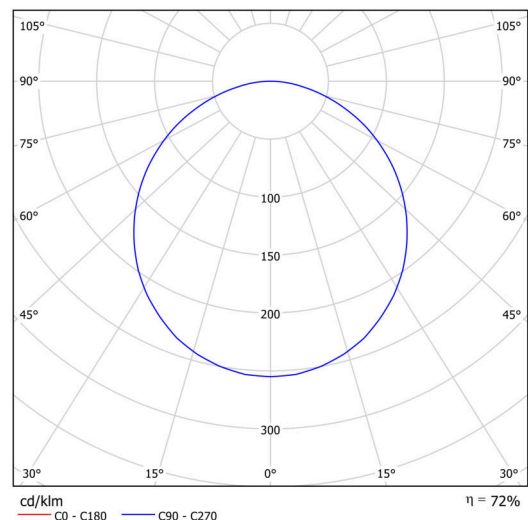

KRUGER 1 F0

Privat: LED-1L14E500KN63/F01B NK3HST 3K#

KRUGER 1 FO

Produktcode: KRU60232

Art: Privat: LED-1L14E500KN63/FO1B NK3HST 3K#

Technisch

Arten von leuchten	Notfall kombiniert
Befestigungsart	Aufbauleuchten
Basismaterial	Stahl
Schattenmaterial	Kunststoffopal (FO) mit Metallkragen
Schattenfarbe	Weiß
Schatten halten	Faltsystem
Montageort	Wand / Decke
Breite	300 mm
Länge	300 mm
Höhe	80 mm
Montageloch	3xØ5mm
Kabeldurchgang	2xØ16mm
Schlagfestigkeit	IKxx

Elektrisch

Energieverbrauch	13 W
Schutz vor Eindringen	IP40
Steckdose	LED modul
Akku-Typ	LiFePO4
Notzeit	3 Std.
Klemme	Schnappklemmenblock

Leuchtend

Leuchtenlichtstrom	1440 lm
Lichtstrom der quelle	2000 lm
Lichtstrom der Lichtquelle im Notbetrieb	200 lm
Temperature	3000 K
LED-Lebensdauer L80/B10	100000 Std.
CRI	Ra80
MacAdam	3
Fotobiologische Sicherheit der Leuchte	Risk group 0