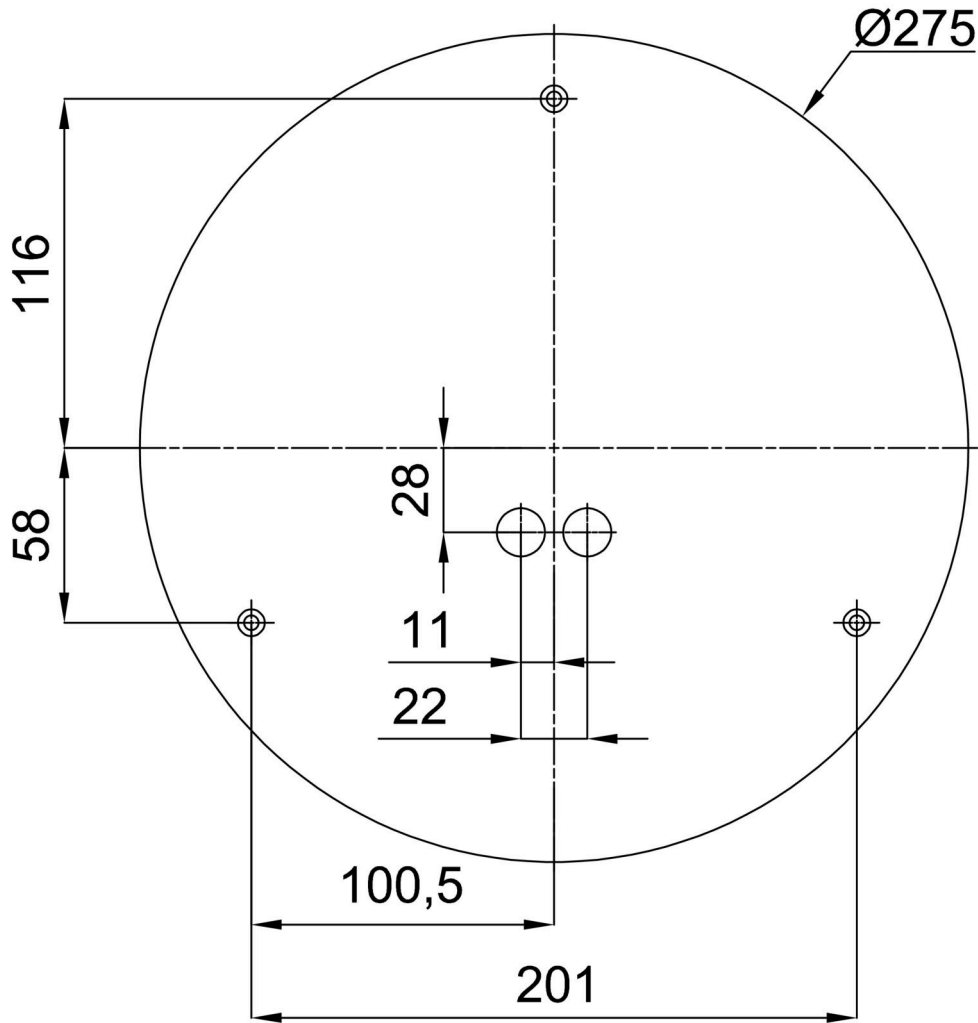

Technisch

Arten von leuchten	Dimmbar
Befestigungsart	Aufbauleuchten
Basismaterial	Stahl
Schattenmaterial	Kunststoffopal (FO) mit Metallkragen
Grundfarbe	Schwarz Ral9005
Schattenfarbe	Weiß schwarz
Schatten halten	Faltsystem
Montageort	Wand / Decke
Breite	300 mm
Länge	300 mm
Höhe	80 mm
Durchmesser	ø 300 mm
Montageloch	3xø5mm
Kabeldurchgang	2xø16mm
Energieklasse	D
Betriebstemperatur	von -20°C bis +30°C

Einbaumaße:

Zusätzliches Sortiment:

Sockel für Aufputzmontage

Produktcode	Name	Farbe	Beschreibung	Bild	Zeichnung
33501	KN6,K6/BP	Weiß Ral9003			

Lampenschirm

Produktcode	Name	Farbe	Beschreibung	Bild	Zeichnung
20634	F01C	Weiß schwarz		