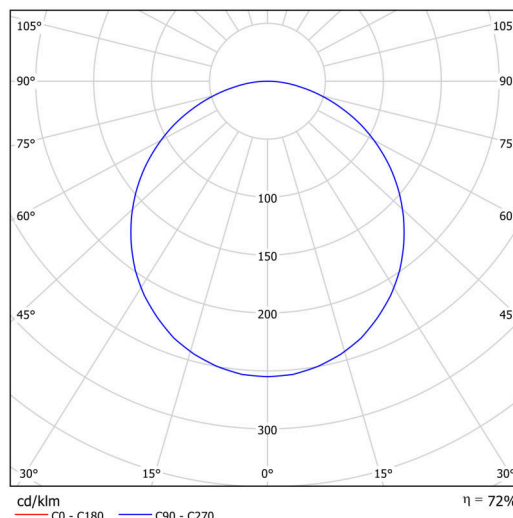

Leuchtend

Leuchtenlichtstrom	1720 lm
Lichtstrom der quelle	2690 lm
Leuchteneffizienz	95 lm/W
Temperature	3000 K
LED-Lebensdauer L80/B10	100000 Std.
CRI	Ra80
MacAdam	3
Fotobiologische Sicherheit der Leuchte	Risk group 0