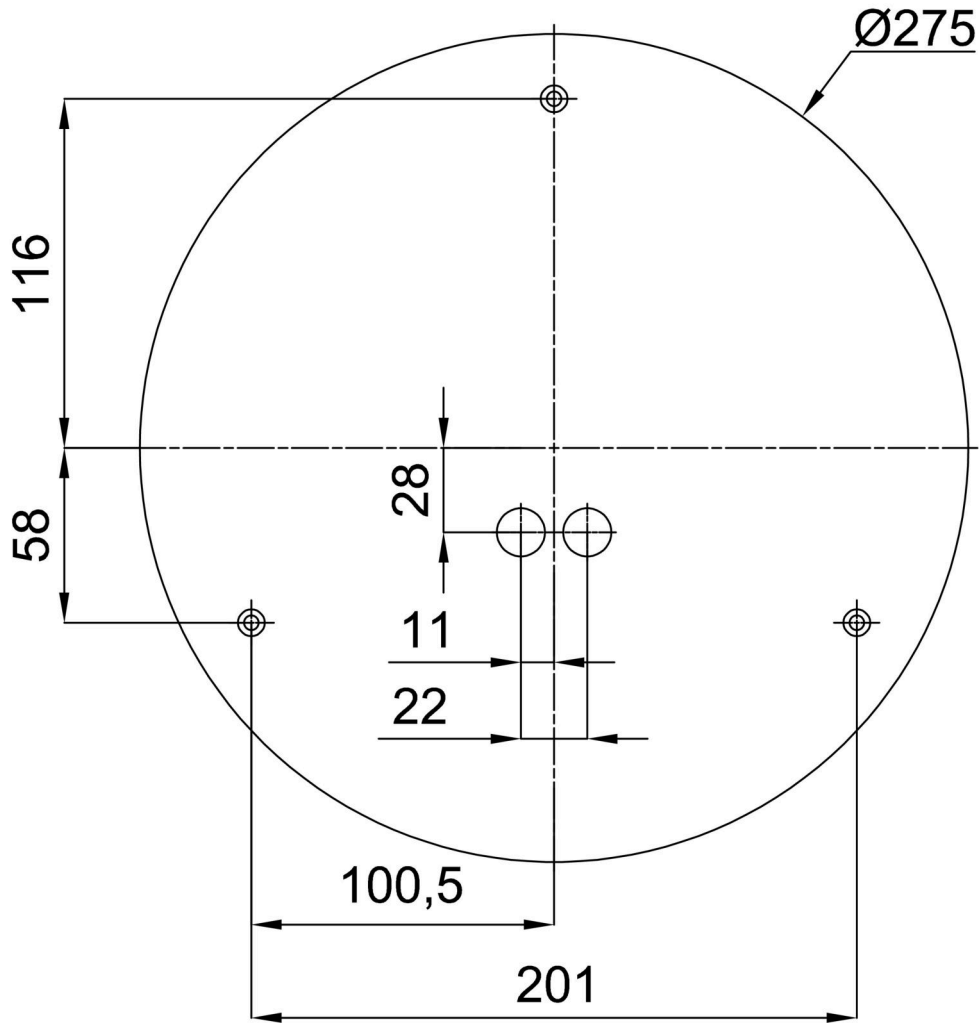

Technisch

Arten von leuchten	Klassisch on/off
Befestigungsart	Aufbauleuchten
Basismaterial	Stahl
Schattenmaterial	Kunststoffopal (FO) mit Metallkragen
Grundfarbe	Schwarz Ral9005
Schattenfarbe	Weiß schwarz
Schatten halten	Faltsystem
Montageort	Wand / Decke
Breite	300 mm
Länge	300 mm
Höhe	80 mm
Durchmesser	ø 300 mm
Montageloch	3xø5mm
Kabeldurchgang	2xø16mm
Betriebstemperatur	von -20°C bis +30°C

Elektrisch

Energieverbrauch	25 W
Schutz vor Eindringen	IP40
Steckdose	E27
Klemme	Schnappklemmenblock

Leuchtend

Fotobiologische Sicherheit der Leuchte	Risk group 0
--	--------------

Eulum-Daten für Berechnungsprogramme sind unter www.osmont.cz verfügbar.

Logistik

EAN	8591728080471
Gewicht NTTO	1.6 Kg
Gewicht BTTO	1.9 Kg
Garantie*	60 Monate

*Die Garantie für die Batterien gilt für 12 Monate ab Kaufdatum.

Einbaumaße:

Zusätzliches Sortiment:

Sockel für Aufputzmontage

Produktcode	Name	Farbe	Beschreibung	Bild	Zeichnung
33501	KN6,K6/BP	Weiß Ral9003			

Lampenschirm

Produktcode	Name	Farbe	Beschreibung	Bild	Zeichnung
20634	F01C	Weiß schwarz		