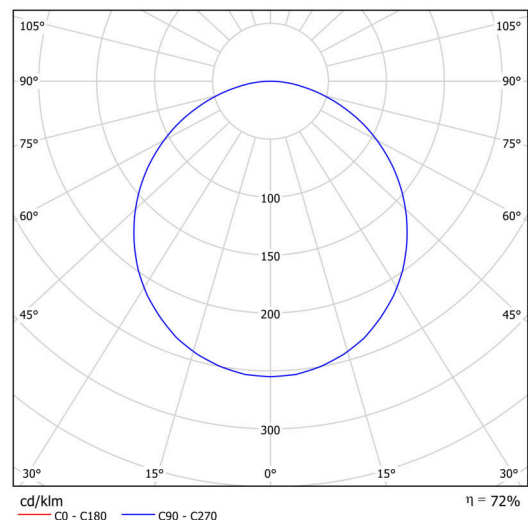

Leuchtend

Fotobiologische Sicherheit der Leuchte	Risk group 0

Eulum-Daten für Berechnungsprogramme sind unter www.osmont.cz verfügbar.