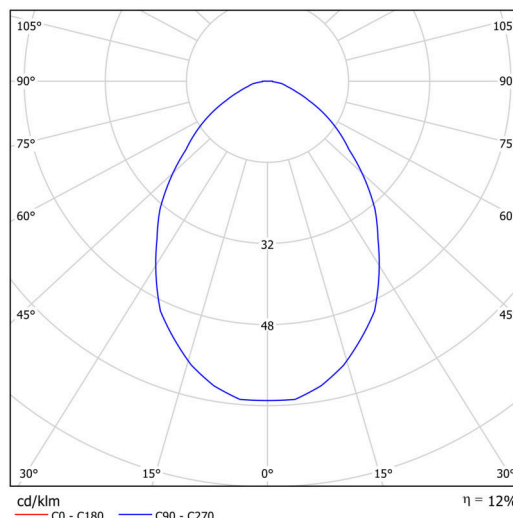

Leuchtend

Leuchtenlichtstrom	310 lm
Lichtstrom der quelle	2810 lm
Leuchteneffizienz	17 lm/W
Temperature	4000 K
LED-Lebensdauer L80/B10	100000 Std.
CRI	Ra80
MacAdam	3
Fotobiologische Sicherheit der Leuchte	Risk group 0