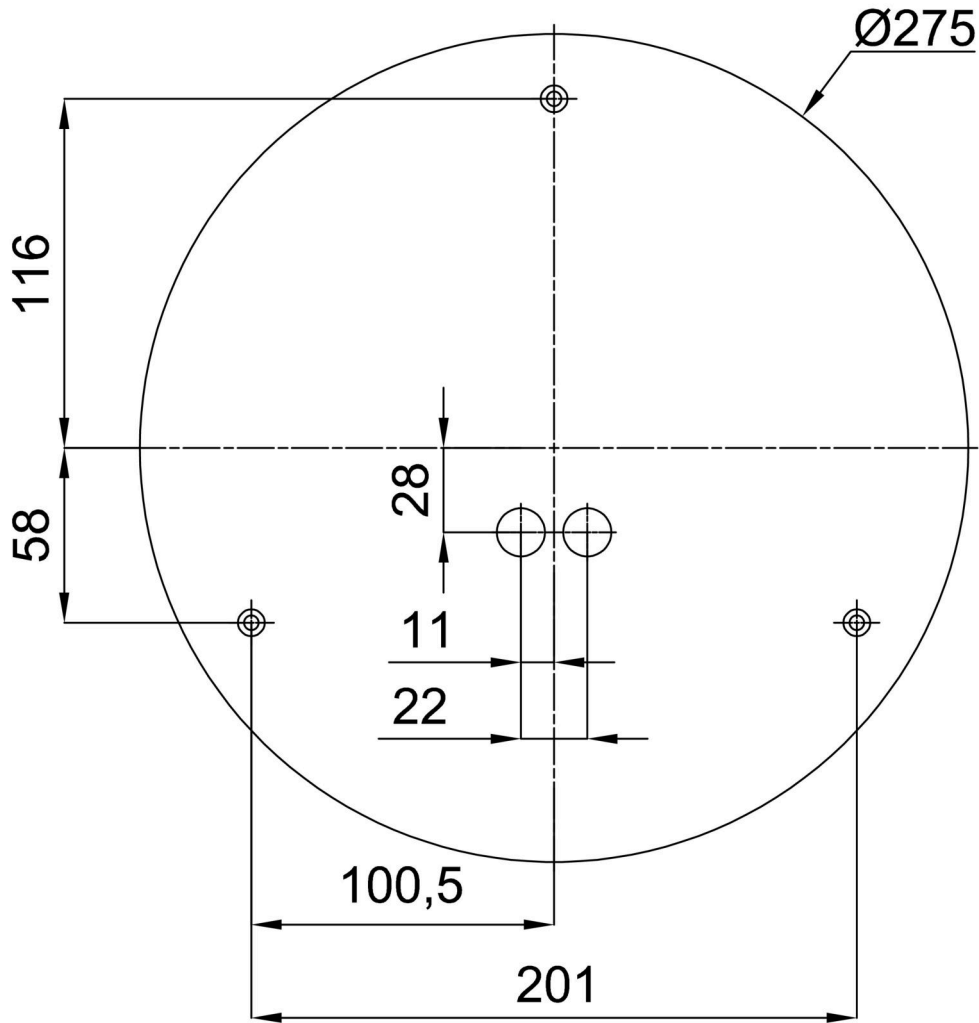

## Technisch

Arten von leuchten	Dimmbar
Befestigungsart	Aufbauleuchten
Basismaterial	Stahl
Schattenmaterial	schwarzer Kunststoff mit Metallkragen
Grundfarbe	Schwarz Ral9005
Schattenfarbe	Schwarz
Schatten halten	Faltsystem
Montageort	Wand / Decke
Breite	300 mm
Länge	300 mm
Höhe	80 mm
Durchmesser	ø 300 mm
Montageloch	3xø5mm
Kabeldurchgang	2xø16mm
Energieklasse	D
Betriebstemperatur	von -20°C bis +30°C

Einbaumaße:

Zusätzliches Sortiment:

Sockel für Aufputzmontage

Produktcode	Name	Farbe	Beschreibung	Bild	Zeichnung
33501	KN6,K6/BP	Weiß Ral9003			

Lampenschirm

Produktcode	Name	Farbe	Beschreibung	Bild	Zeichnung
20636	FC1C	Schwarz		