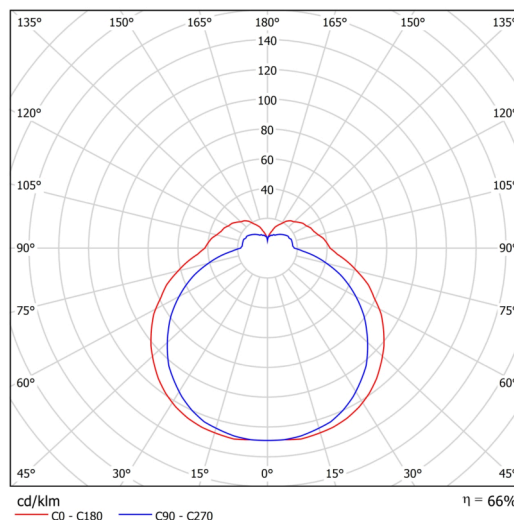

Leuchtdaten

Leuchtenlichtstrom	1650 lm
Lichtstrom der Quelle	2500 lm
Leuchteneffizienz	103 lm/W
Temperatur	4000 K
LED-Lebensdauer L80/B10	100000 Std.
CRI	Ra80
MacAdam	3
Fotobiologische Sicherheit der Leuchte	Risk group 0