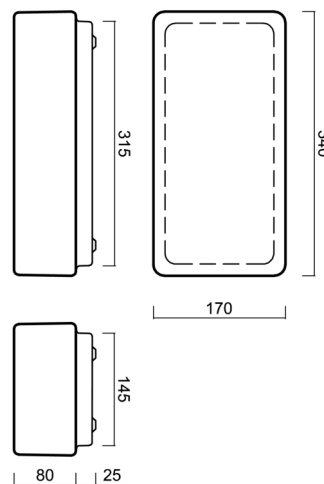

JENA 2

LED-2L27E350U9/038 4K#

WWW.OSMONT.CZ

JENA 2

Produktcode: JEN59736

Art: LED-2L27E350U9/038 4K#

Kurzbeschreibung der Leuchte: Weiße anliegende LED-Leuchte ON/OFF und Glasschirm TRIPLEX OPAL.

Technisch

Arten von Leuchten	Klassisch on/off
Befestigungsart	Aufbauleuchten
Basismaterial	Stahl
Schattenmaterial	dreischichtiges Glas TRIPLEX OPAL
Grundfarbe	Weiß Ral9003
Schattenfarbe	Weiß
Schatten halten	Faltsystem
Montageort	Wand / Decke
Breite	340 mm
Länge	170 mm
Höhe	105 mm
Montageloch	4xØ5mm
Kabeldurchgang	2xØ16mm
Energieklasse	D
Schlagfestigkeit	IK01
Betriebstemperatur	von -20°C bis +30°C

Elektrisch

Energieverbrauch	16 W
Schutz vor Eindringen	IP43
Steckdose	LED modul
Klemme	Schnappklemmenblock
Anzahl der Leuchte pro Spannungssicherung B10A	72 Stck
Anzahl der Leuchte pro Spannungssicherung B16A	116 Stck
Anzahl der Leuchte pro Spannungssicherung C10A	72 Stck
Anzahl der Leuchte pro Spannungssicherung C16A	116 Stck

Eulum-Daten für Berechnungsprogramme sind unter www.osmont.cz verfügbar.

Logistik

EAN	8591728138486
Gewicht NTTO	2.8 Kg
Gewicht BTTO	3 Kg
Anzahl kartons	1 Stck
Paketvolumen	0.007 m ³
Paket 1 breite	0.365 m
Paket 1 länge	0.18 m
Paket 1 höhe	0.11 m
Garantie*	60 Monate