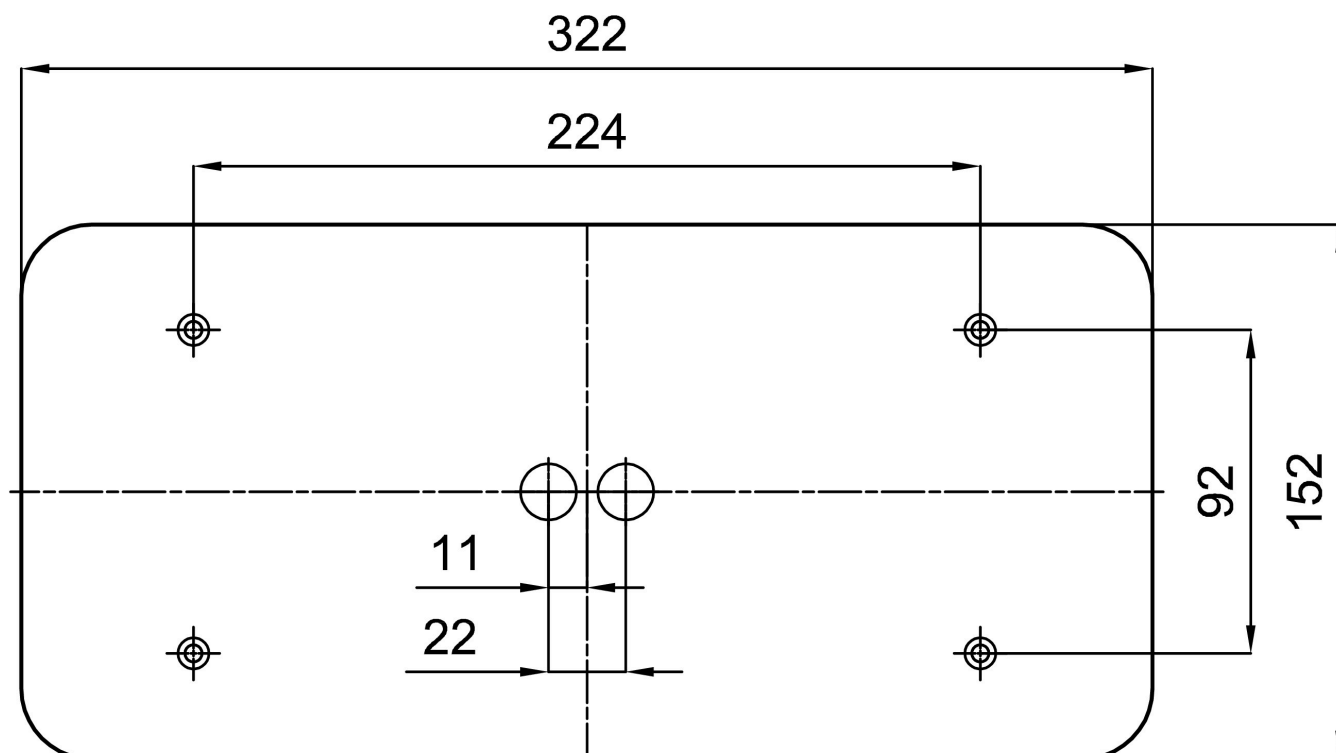

Arten von Leuchten	Klassisch on/off
Befestigungsart	Aufbauleuchten
Basismaterial	Stahl
Schattenmaterial	dreischichtiges Glas TRIPLEX OPAL
Grundfarbe	Weiß Ral9003
Schattenfarbe	Weiß
Schatten halten	Faltsystem
Montageort	Wand / Decke
Breite	340 mm
Länge	170 mm
Höhe	105 mm
Montageloch	4xØ5mm
Kabeldurchgang	2xØ16mm
Energieklasse	D
Schlagfestigkeit	IK01
Betriebstemperatur	von -20°C bis +30°C

Eulum-Daten für Berechnungsprogramme sind unter www.osmont.cz verfügbar.

Logistik

EAN	8591728138486
Gewicht NTTO	2.8 Kg
Gewicht BTTO	3 Kg
Anzahl kartons	1 Stck
Paketvolumen	0.007 m ³
Paket 1 breite	0.365 m
Paket 1 länge	0.18 m
Paket 1 höhe	0.11 m
Garantie*	60 Monate

*Die Garantie für die Batterien gilt für 12 Monate ab Kaufdatum.

Einbaumaße:

Zusätzliches Sortiment:

Lampenschirm

Produktcode	Name	Farbe	Beschreibung	Bild	Zeichnung
20018	038	Weiß		