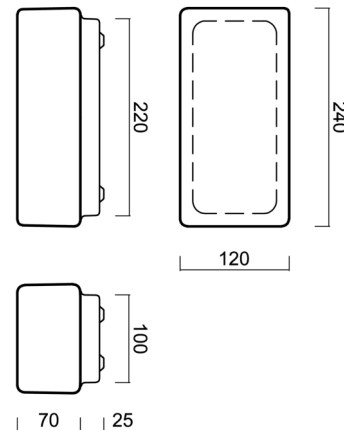

JENA 1

LED-NZ1WU8/036 4K#

WWW.OSMONT.CZ

JENA 1

Produktcode: JEN58527

Art: LED-NZ1WU8/036 4K#

Kurzbeschreibung der leuchte: Weiße anliegende LED-Notleuchte und Glasschirm TRIPLEX OPAL

Technisch

Arten von leuchten	Notfall
Befestigungsart	Aufbauleuchten
Basismaterial	Stahl
Schattenmaterial	dreischichtiges Glas TRIPLEX OPAL
Grundfarbe	Weiß Ral9003
Schattenfarbe	Weiß
Schatten halten	Faltsystem
Montageort	Wand / Decke
Breite	240 mm
Länge	120 mm
Höhe	95 mm
Montageloch	4xØ5mm
Kabeldurchgang	2xØ16mm
Energieklasse	D
Schlagfestigkeit	IK01
Betriebstemperatur	von 0°C bis +30°C

Elektrisch

Energieverbrauch	1 W
Schutz vor Eindringen	IP43
Steckdose	LED modul
Akku-Typ	NiCd
Notzeit	3 Std.
Klemme	Schnappklemmenblock
Anzahl der Leuchte pro Spannungssicherung B10A	90 Stck
Anzahl der Leuchte pro Spannungssicherung B16A	130 Stck
Anzahl der Leuchte pro Spannungssicherung C10A	180 Stck
Anzahl der Leuchte pro Spannungssicherung C16A	260 Stck

TECHNISCHES ARBEITSBLATT

Eulum-Daten für Berechnungsprogramme sind unter www.osmont.cz verfügbar.

Logistik

EAN	8591728138431
Gewicht NTTO	1.5 Kg
Gewicht BTTO	1.6 Kg
Anzahl kartons	1 Stck
Paketvolumen	0.005 m ³
Paket 1 breite	0.265 m
Paket 1 länge	0.145 m
Paket 1 höhe	0.135 m
Garantie*	60 Monate