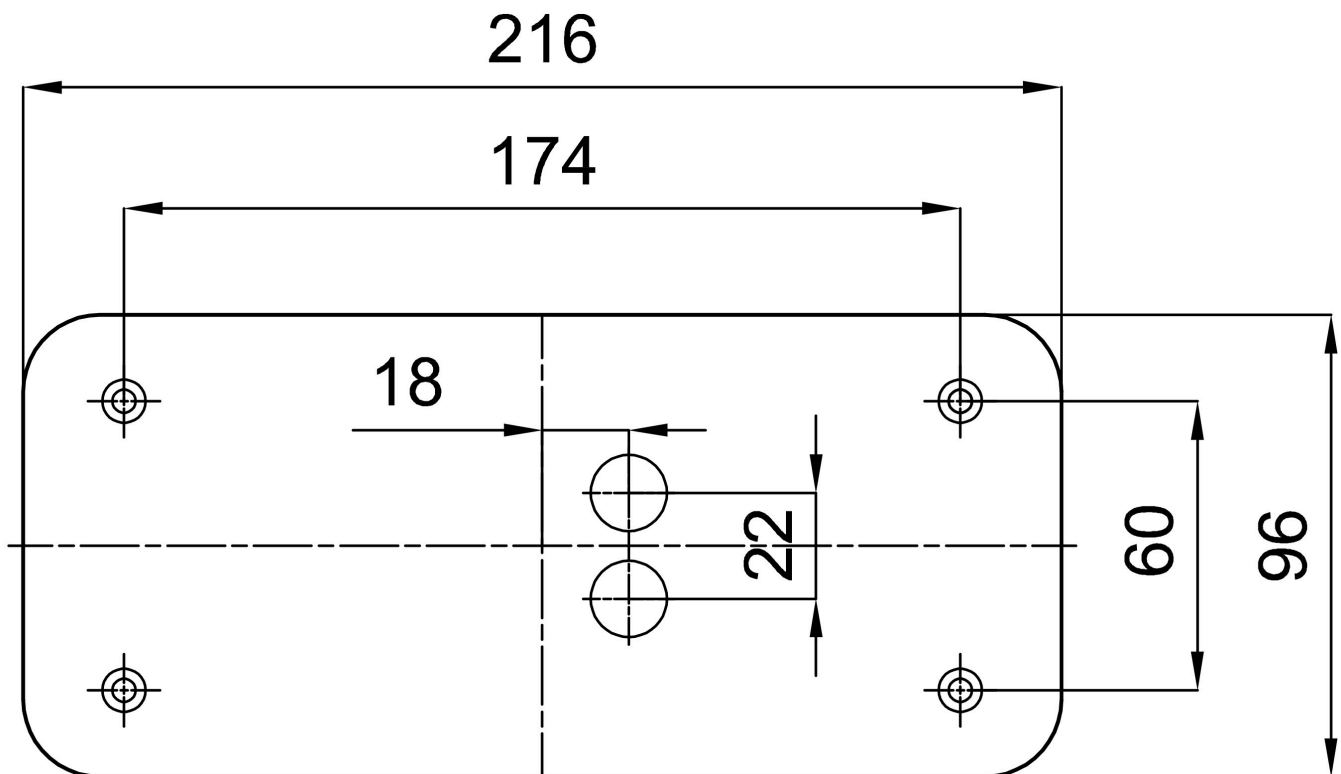

Arten von leuchten	Notfall
Befestigungsart	Aufbauleuchten
Basismaterial	Stahl
Schattenmaterial	dreischichtiges Glas TRIPLEX OPAL
Grundfarbe	Weiß Ral9003
Schattenfarbe	Weiß
Schatten halten	Faltsystem
Montageort	Wand / Decke
Breite	240 mm
Länge	120 mm
Höhe	95 mm
Montageloch	4xØ5mm
Kabeldurchgang	2xØ16mm
Energieklasse	D
Schlagfestigkeit	IK01
Betriebstemperatur	von 0°C bis +30°C

*Die Garantie für die Batterien gilt für 12 Monate ab Kaufdatum.

Einbaumaße:

Zusätzliches Sortiment:

Lampenschirm

Produktcode	Name	Farbe	Beschreibung	Bild	Zeichnung
20017	036	Weiß		