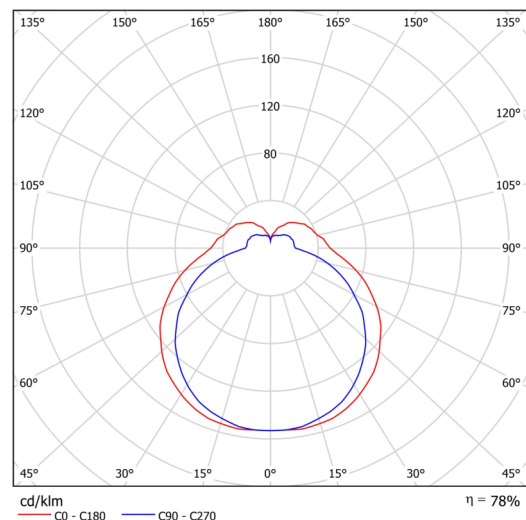

Leuchtend

Leuchtenlichtstrom	110 lm
Lichtstrom der quelle	170 lm
Lichtstrom der Lichtquelle im Notbetrieb	150 lm
Leuchteneffizienz	110 lm/W
Temperature	4000 K
LED-Lebensdauer L80/B10	100000 Std.
CRI	Ra80
MacAdam	3
Fotobiologische Sicherheit der Leuchte	Risk group 0