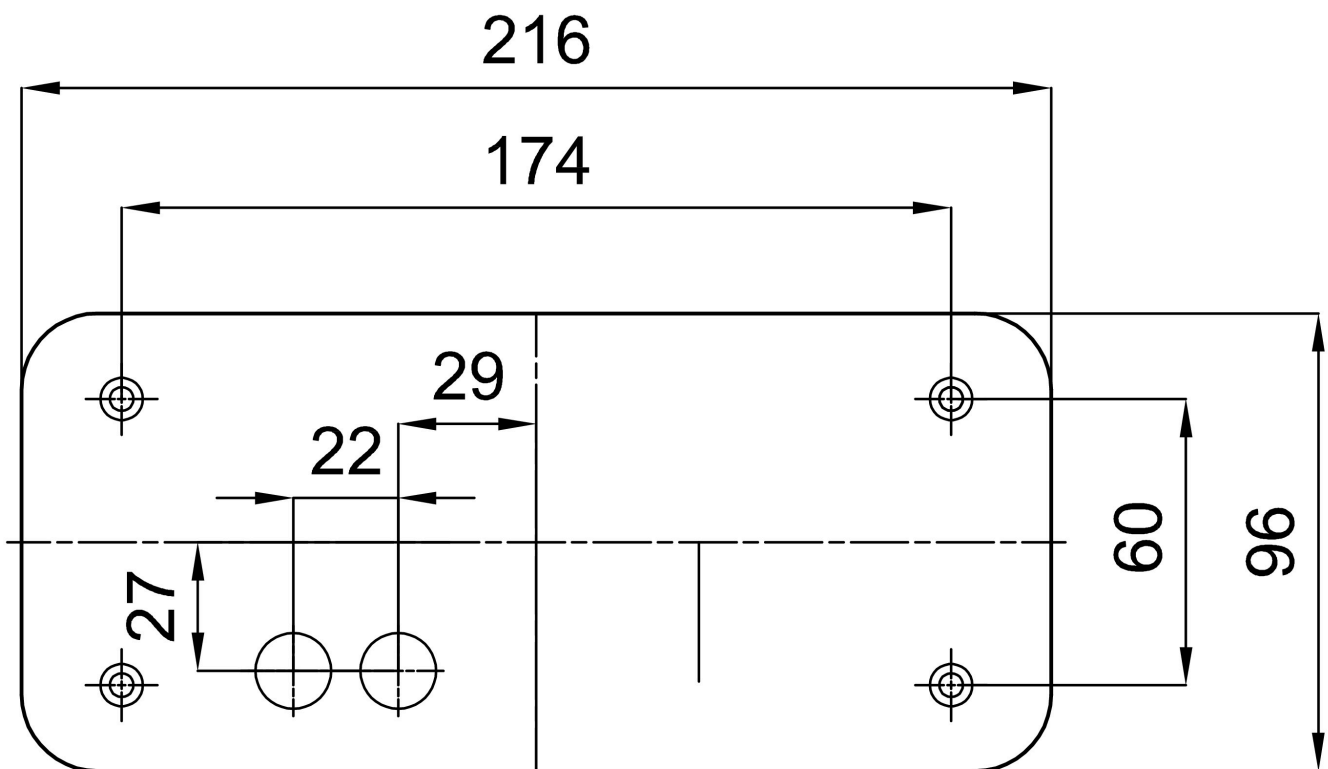

Arten von Leuchten	Klassisch on/off
Befestigungsart	Aufbauleuchten
Basismaterial	Stahl
Schattenmaterial	dreischichtiges Glas TRIPLEX OPAL
Grundfarbe	Weiß Ral9003
Schattenfarbe	Weiß
Schatten halten	Faltsystem
Montageort	Wand / Decke
Breite	240 mm
Länge	120 mm
Höhe	95 mm
Montageloch	4xØ5mm
Kabeldurchgang	2xØ16mm
Schlagfestigkeit	IK01
Betriebstemperatur	von -20°C bis +30°C

Elektrisch

Energieverbrauch	25 W
Schutz vor Eindringen	IP43
Steckdose	E27
Klemme	Schraubklemmenblock

Leuchtend

Fotobiologische Sicherheit der Leuchte	Risk group 0
--	--------------

Eulum-Daten für Berechnungsprogramme sind unter www.osmont.cz verfügbar.

Einbaumaße:

Zusätzliches Sortiment:

Lampenschirm

Produktcode	Name	Farbe	Beschreibung	Bild	Zeichnung
20017	036	Weiß		