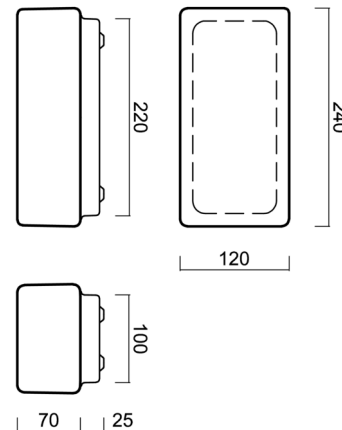

Arten von Leuchten	Klassisch on/off
Befestigungsart	Aufbauleuchten
Basismaterial	Stahl
Schattenmaterial	dreischichtiges Glas TRIPLEX OPAL
Grundfarbe	Weiß Ral9003
Schattenfarbe	Weiß
Schatten halten	Faltsystem
Montageort	Wand / Decke
Breite	240 mm
Länge	120 mm
Höhe	95 mm
Montageloch	4xØ5mm
Kabeldurchgang	2xØ16mm
Schlagfestigkeit	IK01
Betriebstemperatur	von -20°C bis +30°C

Elektrisch

Energieverbrauch	25 W
Schutz vor Eindringen	IP43
Steckdose	E27
Klemme	Schraubklemmenblock

Leuchtend

Fotobiologische Sicherheit der Leuchte	Risk group 0
--	--------------

Eulum-Daten für Berechnungsprogramme sind unter www.osmont.cz verfügbar.

Logistik

EAN	8591728413934
Gewicht NTTO	1.1 Kg
Gewicht BTTO	1.1 Kg
Anzahl kartons	1 Stck
Paketvolumen	0.005 m ³
Paket 1 breite	0.265 m
Paket 1 länge	0.145 m
Paket 1 höhe	0.135 m
Garantie*	60 Monate

*Die Garantie für die Batterien gilt für 12 Monate ab Kaufdatum.

Einbaumaße:

Zusätzliches Sortiment:

Lampenschirm

Produktcode	Name	Farbe	Beschreibung	Bild	Zeichnung
20017	036	Weiß		