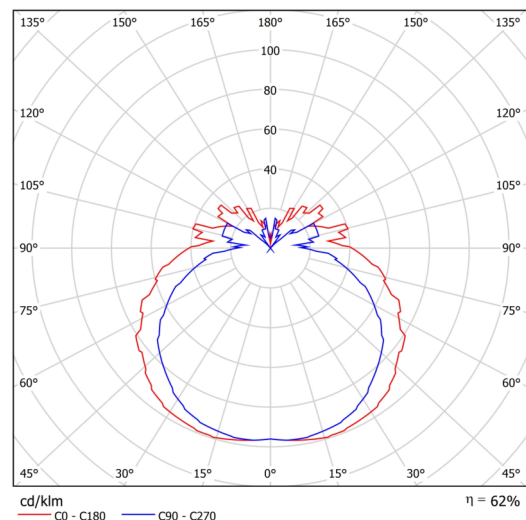

Elektrisch

Energieverbrauch	25 W
Schutz vor Eindringen	IP43
Steckdose	E27
Klemme	Schraubklemmenblock

Leuchtend

Fotobiologische Sicherheit der Leuchte	Risk group 0
--	--------------

Eulum-Daten für Berechnungsprogramme sind unter www.osmont.cz verfügbar.