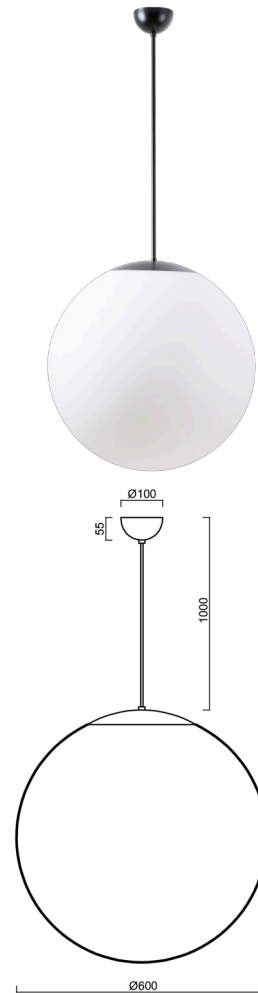

ISIS S5 PM-M

LED-5L07E1050ZS11/PM5M/L100 C DALI 4K##

WWW.OSMONT.CZ

ISIS S5 PM-M

Produktcode: ISI60763

Art: LED-5L07E1050ZS11/PM5M/L100 C DALI 4K##

Kurzbeschreibung der leuchte: Schwarze Farbe |

Pendelleuchte mit LED | dimmbares DALI | Matter PMMA-Farbtön

Technisch

Arten von leuchten	Dimmbar
Befestigungsart	Aufgehängt - Kabel
Basismaterial	Stahl
Schattenmaterial	opales Polymethylmethacrylat
Grundfarbe	Schwarz Ral9005
Schattenfarbe	Weiß
Schatten halten	Halter aus Stahl
Montageort	Decke
Breite	600 mm
Länge	600 mm
Höhe	600 mm
Durchmesser	ø 600 mm
Scharnierlänge	1000 mm
Montageloch	keiner
Kabeldurchgang	keiner
Energieklasse	D
Schlagfestigkeit	IK06
Betriebstemperatur	von -20°C bis +30°C

Elektrisch

Energieverbrauch	48 W
Schutz vor Eindringen	IP40
Steckdose	LED modul
Klemme	keiner
Anzahl der Leuchte pro Spannungssicherung B10A	14 Stck
Anzahl der Leuchte pro Spannungssicherung B16A	23 Stck
Anzahl der Leuchte pro Spannungssicherung C10A	23 Stck
Anzahl der Leuchte pro Spannungssicherung C16A	38 Stck

Leuchtend

Leuchtenlichtstrom	7100 lm
Lichtstrom der quelle	8070 lm
Leuchteneffizienz	147 lm/W
Temperature	4000 K
LED-Lebensdauer L80/B10	100000 Std.
CRI	Ra80
MacAdam	3
Fotobiologische Sicherheit der Leuchte	Risk group 0