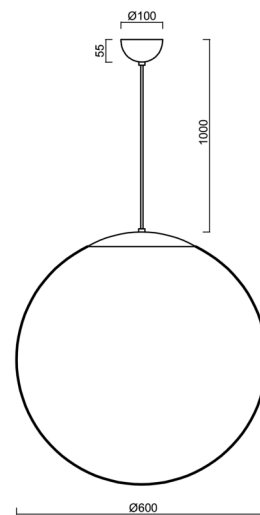

Technisch

Arten von leuchten	Klassisch on/off
Befestigungsart	Aufgehängt - Kabel
Basismaterial	rostfreier Stahl
Schattenmaterial	opales Polymethylmethacrylat
Grundfarbe	gebürsteter Edelstahl
Schattenfarbe	Weiß
Schatten halten	Halter aus Stahl
Montageort	Decke
Breite	600 mm
Länge	600 mm
Höhe	600 mm
Durchmesser	ø 600 mm
Scharnierlänge	1000 mm
Montageloch	keiner
Kabeldurchgang	keiner
Schlagfestigkeit	IK06
Betriebstemperatur	von -20°C bis +30°C

Elektrisch

Energieverbrauch	3x25 W
Schutz vor Eindringen	IP40
Steckdose	E27
Klemme	keiner

Leuchtend

Fotobiologische Sicherheit der Leuchte	Risk group 0
--	--------------

Eulum-Daten für Berechnungsprogramme sind unter www.osmont.cz verfügbar.

Einbaumaße:

Zusätzliches Sortiment:

Lampenschirm

Produktcode	Name	Farbe	Beschreibung	Bild	Zeichnung
20667	PM5-M	Weiß		