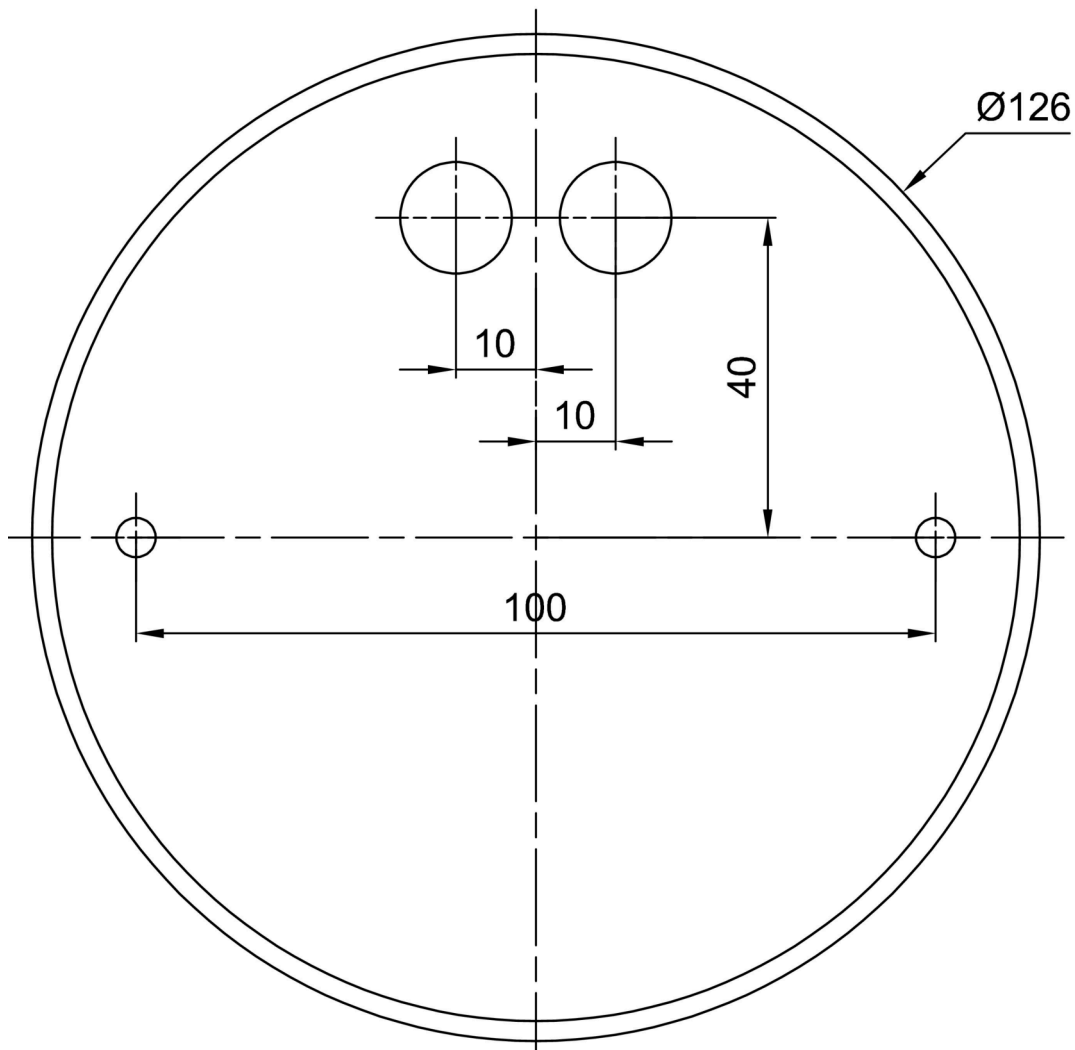

Technisch

Arten von leuchten	Klassisch on/off
Befestigungsart	Aufgehängt - Kabel
Basismaterial	rostfreier Stahl
Schattenmaterial	opales Polymethylmethacrylat
Grundfarbe	gebürsteter Edelstahl
Schattenfarbe	Weiß
Schatten halten	Halter aus Stahl
Montageort	Decke
Breite	600 mm
Länge	600 mm
Höhe	600 mm
Durchmesser	ø 600 mm
Scharnierlänge	1000 mm
Montageloch	keiner
Kabeldurchgang	keiner
Schlagfestigkeit	IK06
Betriebstemperatur	von -20°C bis +30°C

Elektrisch

Energieverbrauch	3x25 W
Schutz vor Eindringen	IP40
Steckdose	E27
Klemme	keiner

Leuchtend

Fotobiologische Sicherheit der Leuchte	Risk group 0
--	--------------

Eulum-Daten für Berechnungsprogramme sind unter www.osmont.cz verfügbar.

Einbaumaße:

Zusätzliches Sortiment:

Lampenschirm

Produktcode	Name	Farbe	Beschreibung	Bild	Zeichnung
20667	PM5-M	Weiß		