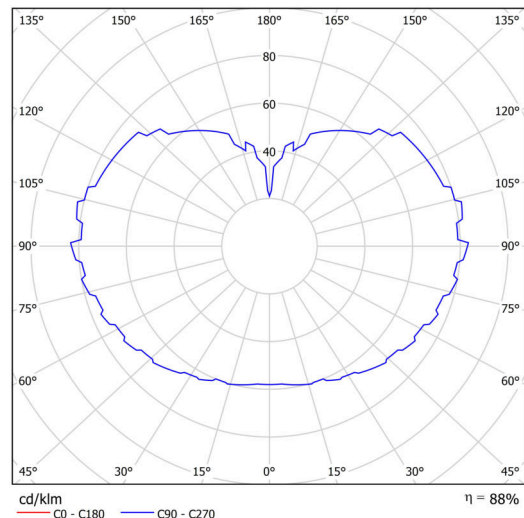

Technisch

Arten von leuchten	Klassisch on/off
Befestigungsart	Aufgehängt - Kabel
Basismaterial	rostfreier Stahl
Schattenmaterial	opales Polymethylmethacrylat
Grundfarbe	gebürsteter Edelstahl
Schattenfarbe	Weiß
Schatten halten	Halter aus Stahl
Montageort	Decke
Breite	600 mm
Länge	600 mm
Höhe	600 mm
Durchmesser	ø 600 mm
Scharnierlänge	1000 mm
Montageloch	keiner
Kabeldurchgang	keiner
Schlagfestigkeit	IK06
Betriebstemperatur	von -20°C bis +30°C

Elektrisch

Energieverbrauch	3x25 W
Schutz vor Eindringen	IP40
Steckdose	E27
Klemme	keiner

Leuchtend

Fotobiologische Sicherheit der Leuchte	Risk group 0
--	--------------

Eulum-Daten für Berechnungsprogramme sind unter www.osmont.cz verfügbar.

Einbaumaße:

Zusätzliches Sortiment:

Lampenschirm

Produktcode	Name	Farbe	Beschreibung	Bild	Zeichnung
20667	PM5-M	Weiß		