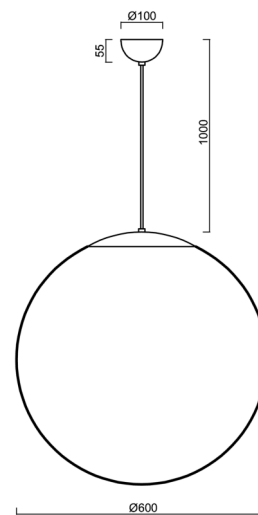

# ISIS S5 PM

Produktcode: ISI60623

Art: LED-5L07E1050ZS11/PM5/L100 C DALI 4K##

Kurzbeschreibung der leuchte: Schwarze Farbel  
 Pendelleuchte LED-Leuchte DALI | PMMA-Schirm| Kabelanhänger  
 (mit innenliegendem Stützdraht) 100 cm |

## Technisch

Arten von leuchten	Dimmbar
Befestigungsart	Aufgehängt - Kabel
Basismaterial	Stahl
Schattenmaterial	glänzendes Polymethylmethacrylat
Grundfarbe	Schwarz Ral9005
Schattenfarbe	Weiß
Schatten halten	Halter aus Stahl
Montageort	Decke
Breite	600 mm
Länge	600 mm
Höhe	600 mm
Durchmesser	ø 600 mm
Scharnierlänge	1000 mm
Montageloch	keiner
Kabeldurchgang	keiner
Energieklasse	D
Schlagfestigkeit	IK06
Betriebstemperatur	von -20°C bis +30°C