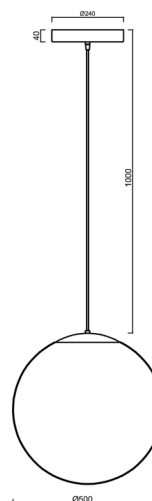

ISIS S4 PM-M HP

LED-5L08E950ZS11/PM4M/L100/NK1W C 4K##

WWW.OSMONT.CZ

ISIS S4 PM-M HP

Produktcode: ISI72771

Art: LED-5L08E950ZS11/PM4M/L100/NK1W C 4K##

Kurzbeschreibung der leuchte: Schwarze Farbe| LED-Pendelleuchte mit hoher Leistung mit kombinierter Notfallsicherung | matt PMMA-Schirm| Kabelanhänger (mit innenliegendem Stützdraht) 100 cm |

Technisch

Arten von leuchten	Notfall kombiniert
Befestigungsart	Aufgehängt - Kabel
Basismaterial	Stahl
Schattenmaterial	opales Polymethylmethacrylat
Grundfarbe	Schwarz Ral9005
Schattenfarbe	Weiß
Schatten halten	Halter aus Stahl
Montageort	Decke
Breite	500 mm
Länge	500 mm
Höhe	500 mm
Durchmesser	Ø 500 mm
Scharnierlänge	1000 mm
Montageloch	3xØ5mm
Kabeldurchgang	2xØ16mm
Energieklasse	D
Schlagfestigkeit	IK06
Betriebstemperatur	von -20°C bis +30°C

Elektrisch

Energieverbrauch	59 W
Schutz vor Eindringen	IP40
Steckdose	LED modul
Akku-Typ	NiCd
Notzeit	3 Std.
SELFTEST	nein
Klemme	Schnappklemmenblock
Anzahl der Leuchte pro Spannungssicherung B10A	12 Stck
Anzahl der Leuchte pro Spannungssicherung B16A	20 Stck
Anzahl der Leuchte pro Spannungssicherung C10A	22 Stck
Anzahl der Leuchte pro Spannungssicherung C16A	36 Stck