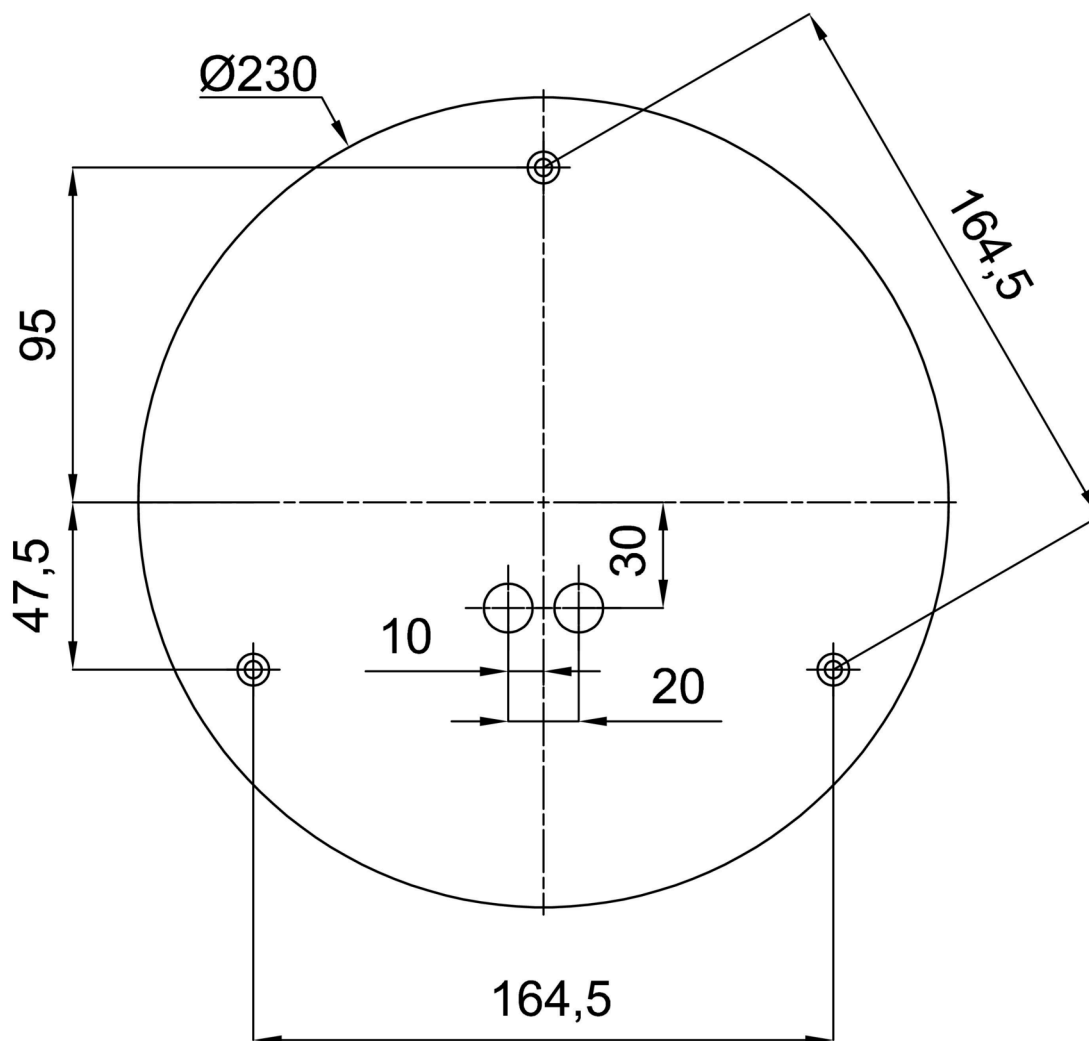

Technisch

Arten von leuchten	Notfall kombiniert
Befestigungsart	Aufgehängt - Kabel
Basismaterial	Stahl
Schattenmaterial	opales Polymethylmethacrylat
Grundfarbe	Schwarz Ral9005
Schattenfarbe	Weiß
Schatten halten	Halter aus Stahl
Montageort	Decke
Breite	500 mm
Länge	500 mm
Höhe	500 mm
Durchmesser	Ø 500 mm
Scharnierlänge	1000 mm
Montageloch	3xØ5mm
Kabeldurchgang	2xØ16mm
Energieklasse	D
Schlagfestigkeit	IK06
Betriebstemperatur	von -20°C bis +30°C

*Die Garantie für die Batterien gilt für 12 Monate ab Kaufdatum.

Einbaumaße:

Zusätzliches Sortiment:

Lampenschirm

Produktcode	Name	Farbe	Beschreibung	Bild	Zeichnung
20604	PM4-M	Weiß	příslušenství	