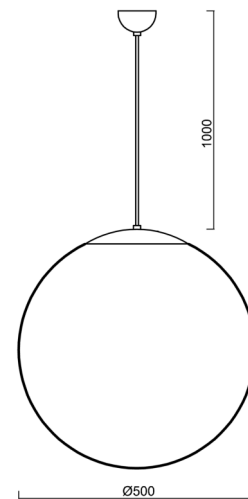

ISIS S4 PM-M

LED-5L07E900ZS11/PM4M/L100/NK1W MS 4K##

WWW.OSMONT.CZ

ISIS S4 PM-M

Produktcode: ISI70828

Art: LED-5L07E900ZS11/PM4M/L100/NK1W MS 4K##

Kurzbeschreibung der leuchte: Messing poliert | Pendelleuchte LED-Leuchte mit kombinierter Notfallsicherung | matt PMMA-Schirm | Kabelanhänger (mit innenliegendem Stützdraht) 100 cm |

Technisch

Arten von leuchten	Notfall kombiniert
Befestigungsart	Aufgehängt - Kabel
Basismaterial	Messing
Schattenmaterial	opales Polymethylmethacrylat
Grundfarbe	Messing poliert
Schattenfarbe	Weiß
Schatten halten	Halter aus Stahl
Montageort	Decke
Breite	500 mm
Länge	500 mm
Höhe	500 mm
Durchmesser	Ø 500 mm
Scharnierlänge	1000 mm
Montageloch	keiner
Kabeldurchgang	keiner
Energieklasse	D
Schlagfestigkeit	IK06
Betriebstemperatur	von -20°C bis +30°C