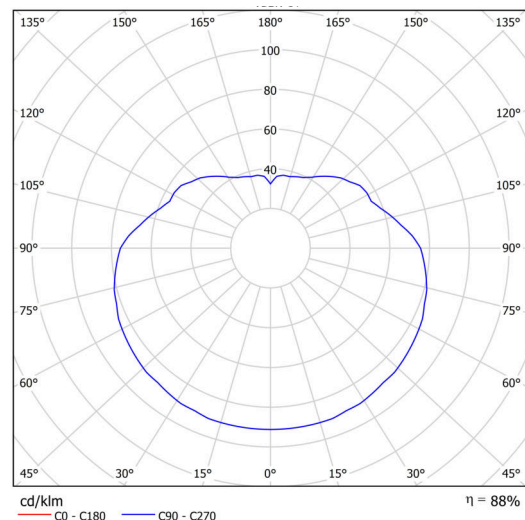

Leuchtend

Leuchtenlichtstrom	6120 lm
Lichtstrom der quelle	6960 lm
Lichtstrom der Lichtquelle im Notbetrieb	150 lm
Leuchteneffizienz	149 lm/W
Temperature	4000 K
LED-Lebensdauer L80/B10	100000 Std.