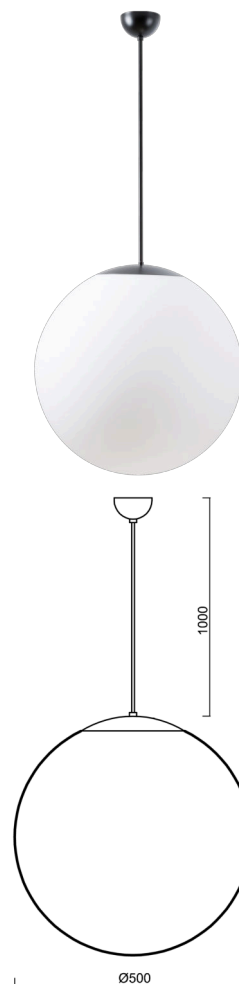

ISIS S4 PM-M

LED-5L07E900ZS11/PM4M/L100 C 3K##

WWW.OSMONT.CZ

ISIS S4 PM-M

Produktcode: ISI70323

Art: LED-5L07E900ZS11/PM4M/L100 C 3K##

Kurzbeschreibung der leuchte: Schwarze LED-Pendelleuchte ON/OFF und mattierter PMMA-Schirm.

Technisch

Arten von leuchten	Klassisch on/off
Befestigungsart	Aufgehängt - Kabel
Basismaterial	Stahl
Schattenmaterial	opales Polymethylmethacrylat
Grundfarbe	Schwarz Ral9005
Schattenfarbe	Weiß
Schatten halten	Halter aus Stahl
Montageort	Decke
Breite	500 mm
Länge	500 mm
Höhe	500 mm
Durchmesser	Ø 500 mm
Scharnierlänge	1000 mm
Montageloch	keiner
Kabeldurchgang	keiner
Energieklasse	D
Schlagfestigkeit	IK06
Betriebstemperatur	von -20°C bis +30°C

Elektrisch

Energieverbrauch	41 W
Schutz vor Eindringen	IP40
Steckdose	LED modul
Klemme	keiner
Anzahl der Leuchte pro Spannungssicherung B10A	35 Stck
Anzahl der Leuchte pro Spannungssicherung B16A	65 Stck
Anzahl der Leuchte pro Spannungssicherung C10A	35 Stck
Anzahl der Leuchte pro Spannungssicherung C16A	65 Stck

Leuchtend

Leuchtenlichtstrom	5870 lm
Lichtstrom der quelle	6670 lm
Leuchteneffizienz	143 lm/W
Temperature	3000 K
LED-Lebensdauer L80/B10	100000 Std.
CRI	Ra80
MacAdam	3
Fotobiologische Sicherheit der Leuchte	Risk group 0