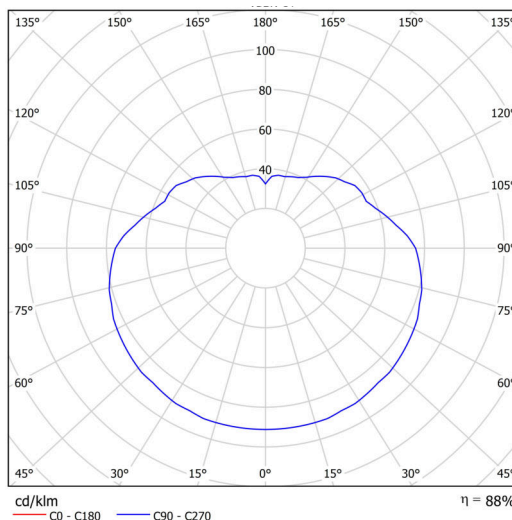

ISIS S4 PM-M

Produktcode: ISI70323

Art: LED-5L07E900ZS11/PM4M/L100 C 3K##

Kurzbeschreibung der leuchte: Schwarze LED-Pendelleuchte ON/OFF und mattierter PMMA-Schirm.

Technisch

Arten von leuchten	Klassisch on/off
Befestigungsart	Aufgehängt - Kabel
Basismaterial	Stahl
Schattenmaterial	opales Polymethylmethacrylat
Grundfarbe	Schwarz Ral9005
Schattenfarbe	Weiß
Schatten halten	Halter aus Stahl
Montageort	Decke
Breite	500 mm
Länge	500 mm
Höhe	500 mm
Durchmesser	Ø 500 mm
Scharnierlänge	1000 mm
Montageloch	keiner
Kabeldurchgang	keiner
Energieklasse	D
Schlagfestigkeit	IK06
Betriebstemperatur	von -20°C bis +30°C

Elektrisch

Energieverbrauch	41 W
Schutz vor Eindringen	IP40
Steckdose	LED modul
Klemme	keiner
Anzahl der Leuchte pro Spannungssicherung B10A	35 Stck
Anzahl der Leuchte pro Spannungssicherung B16A	65 Stck
Anzahl der Leuchte pro Spannungssicherung C10A	35 Stck
Anzahl der Leuchte pro Spannungssicherung C16A	65 Stck

Leuchtend

Leuchtenlichtstrom	5870 lm
Lichtstrom der quelle	6670 lm
Leuchteneffizienz	143 lm/W
Temperature	3000 K
LED-Lebensdauer L80/B10	100000 Std.
CRI	Ra80
MacAdam	3
Fotobiologische Sicherheit der Leuchte	Risk group 0

Eulum-Daten für Berechnungsprogramme sind unter www.osmont.cz verfügbar.