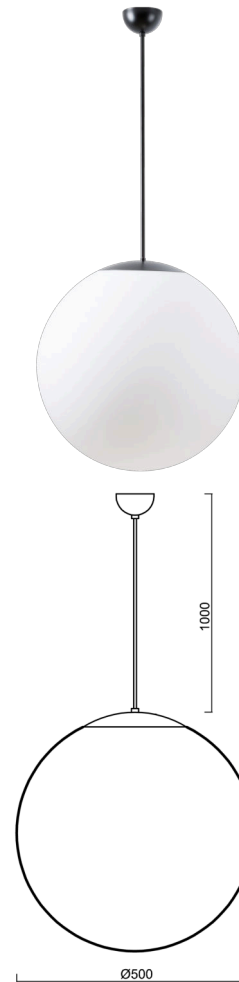

ISIS S4 PM-M

Produktcode: ISI63816

Art: ZS11/PM4M/L100 C**

Kurzbeschreibung der leuchte: Schwarze Pendelleuchte mit Glühbirne ON/OFF und mattierter PMMA-Schirm.

Technisch

Arten von leuchten	Klassisch on/off
Befestigungsart	Aufgehängt - Kabel
Basismaterial	Stahl
Schattenmaterial	opales Polymethylmethacrylat
Grundfarbe	Schwarz Ral9005
Schattenfarbe	Weiß
Schatten halten	Halter aus Stahl
Montageort	Decke
Breite	500 mm
Länge	500 mm
Höhe	500 mm
Durchmesser	Ø 500 mm
Scharnierlänge	1000 mm
Montageloch	keiner
Kabeldurchgang	keiner
Schlagfestigkeit	IK06
Betriebstemperatur	von -20°C bis +30°C

Elektrisch

Spannungstyp	AC
Wechselstrom Spannung	220 - 240 V
Energieverbrauch	40 W
Schutz vor Eindringen	IP40
Steckdose	E27
Klemme	keiner

Leuchtdend

Fotobiologische Sicherheit der Leuchte	Risk group 0

Eulum-Daten für Berechnungsprogramme sind unter www.osmont.cz verfügbar.