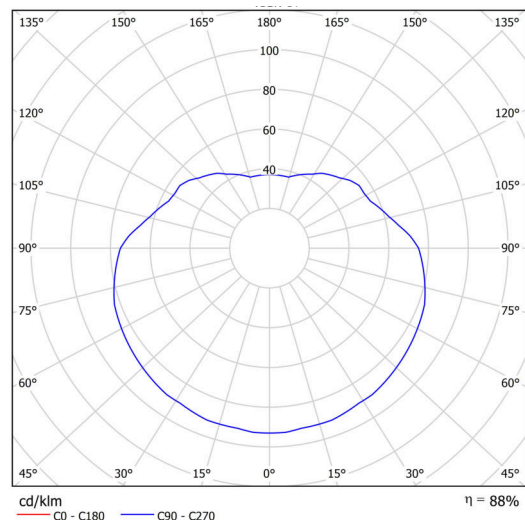

ISIS S4 PM-M

Produktcode: ISI63816

Art: ZS11/PM4M/L100 C**

Kurzbeschreibung der leuchte: Schwarze Pendelleuchte mit Glühbirne ON/OFF und mattierter PMMA-Schirm.

Technisch

Arten von leuchten	Klassisch on/off
Befestigungsart	Aufgehängt - Kabel
Basismaterial	Stahl
Schattenmaterial	opales Polymethylmethacrylat
Grundfarbe	Schwarz Ral9005
Schattenfarbe	Weiß
Schatten halten	Halter aus Stahl
Montageort	Decke
Breite	500 mm
Länge	500 mm
Höhe	500 mm
Durchmesser	Ø 500 mm
Scharnierlänge	1000 mm
Montageloch	keiner
Kabeldurchgang	keiner
Schlagfestigkeit	IK06
Betriebstemperatur	von -20°C bis +30°C

Elektrisch

Spannungstyp	AC
Wechselstrom Spannung	220 - 240 V
Energieverbrauch	40 W
Schutz vor Eindringen	IP40
Steckdose	E27
Klemme	keiner

Leuchtdend

Fotobiologische Sicherheit der Leuchte	Risk group 0

Eulum-Daten für Berechnungsprogramme sind unter www.osmont.cz verfügbar.