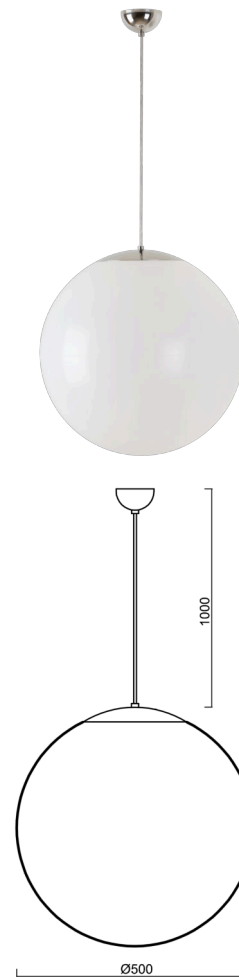

ISIS S4 PM

Produktcode: ISI63588

Art: ZS11/PM4/L100 NL HF**

Kurzbeschreibung der leuchte: Edelstahl polierte Oberfläche | Pendelleuchte E27 | Mikrowellen-HF-Sensor | PMMA-Glanztton

Technisch

Arten von leuchten	Sensor
Befestigungsart	Aufgehängt - Kabel
Basismaterial	rostfreier Stahl
Schattenmaterial	glänzendes Polymethylmethacrylat
Grundfarbe	Polierter Edelstahl
Schattenfarbe	Weiß
Schatten halten	Halter aus Stahl
Montageort	Decke
Breite	500 mm
Länge	500 mm
Höhe	500 mm
Durchmesser	ø 500 mm
Scharnierlänge	1000 mm
Montageloch	keiner
Kabeldurchgang	keiner
Schlagfestigkeit	IK06
Betriebstemperatur	von -20°C bis +30°C

Elektrisch

Energieverbrauch	40 W
Schutz vor Eindringen	IP40
Steckdose	E27
Sensor	HF
Klemme	keiner

Leuchtend

Fotobiologische Sicherheit der Leuchte	Risk group 0

Eulum-Daten für Berechnungsprogramme sind unter www.osmont.cz verfügbar.