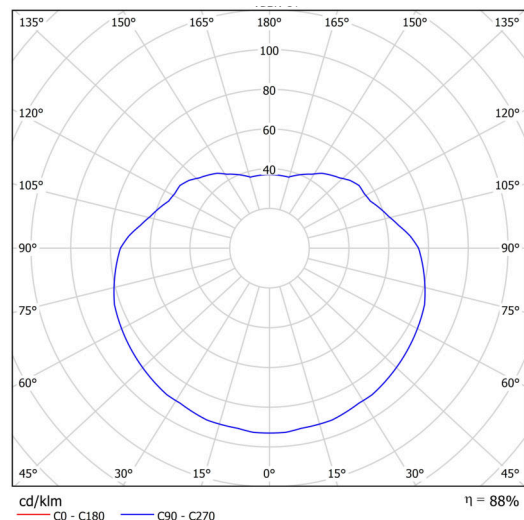

ISIS S4 PM

Produktcode: ISI63588

Art: ZS11/PM4/L100 NL HF**

Kurzbeschreibung der leuchte: Edelstahl polierte Oberfläche | Pendelleuchte E27 | Mikrowellen-HF-Sensor | PMMA-Glanztton

Technisch

Arten von leuchten	Sensor
Befestigungsart	Aufgehängt - Kabel
Basismaterial	rostfreier Stahl
Schattenmaterial	glänzendes Polymethylmethacrylat
Grundfarbe	Polierter Edelstahl
Schattenfarbe	Weiß
Schatten halten	Halter aus Stahl
Montageort	Decke
Breite	500 mm
Länge	500 mm
Höhe	500 mm
Durchmesser	ø 500 mm
Scharnierlänge	1000 mm
Montageloch	keiner
Kabeldurchgang	keiner
Schlagfestigkeit	IK06
Betriebstemperatur	von -20°C bis +30°C

Elektrisch

Energieverbrauch	40 W
Schutz vor Eindringen	IP40
Steckdose	E27
Sensor	HF
Klemme	keiner

Leuchtend

Fotobiologische Sicherheit der Leuchte	Risk group 0

Eulum-Daten für Berechnungsprogramme sind unter www.osmont.cz verfügbar.