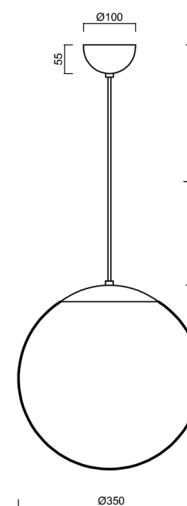

ISIS S3A PM-M

LED-5L06E550ZS11/PM3AM/L100 MS 3K#

WWW.OSMONT.CZ

ISIS S3A PM-M

Produktcode: ISI75048

Art: LED-5L06E550ZS11/PM3AM/L100 MS 3K#

Kurzbeschreibung der leuchte: Messing poliert | LED-Pendelleuchte EIN/AUS | matter PMMA-Schirm | Kabelpendelleuchte (mit innerem Stützdraht) 100 cm |

Technische Daten

Arten von leuchten	Klassisch on/off
Befestigungsart	Aufgehängt - Kabel
Basismaterial	Messing
Schattenmaterial	opales Polymethylmethacrylat
Grundfarbe	Messing poliert
Schattenfarbe	Weiß
Schatten halten	Halter aus Stahl
Montageort	Decke
Breite	350 mm
Länge	350 mm
Höhe	350 mm
Durchmesser	Ø 350 mm
Scharnierlänge	1000 mm
Montageloch	keiner
Energieklasse	D
Schlagfestigkeit	IK06
Betriebstemperatur	von -20°C bis +30°C

Elektrische Daten

Energieverbrauch	26 W
Schutz vor Eindringen	IP40
Steckdose	LED modul
Klemme	keiner
Anzahl der Leuchte pro Spannungssicherung B10A	31 Stck
Anzahl der Leuchte pro Spannungssicherung B16A	50 Stck
Anzahl der Leuchte pro Spannungssicherung C10A	52 Stck
Anzahl der Leuchte pro Spannungssicherung C16A	85 Stck
Anzahl der LED-Treiber	1

Zusätzliches Sortiment:

Lampenschirm

Produktcode	Name	Farbe	Bild	Zeichnung
20727	PM3AM (350mm)	Weiß	