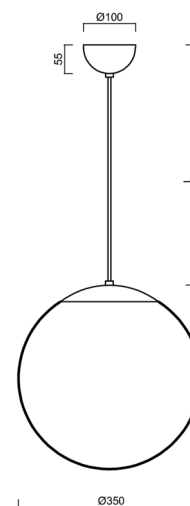

ISIS S3A PM-M

ZS11/PM3AM/L100 NB HF*

WWW.OSMONT.CZ

ISIS S3A PM-M

Produktcode: ISI47156

Art: ZS11/PM3AM/L100 NB HF*

Kurzbeschreibung der leuchte: Edelstahl gebürstet |
 Pendelleuchte E27 mit HF-Sensor | matter PMMA-Schirm |
 Kabelpendelleuchte (mit innerem Tragdraht) 100 cm |

Technische Daten

Arten von leuchten	Sensor
Befestigungsart	Aufgehängt - Kabel
Basismaterial	rostfreier Stahl
Schattenmaterial	opales Polymethylmethacrylat
Grundfarbe	gebürsteter Edelstahl
Schattenfarbe	Weiß
Schatten halten	Halter aus Stahl
Montageort	Decke
Breite	350 mm
Länge	350 mm
Höhe	350 mm
Durchmesser	Ø 350 mm
Scharnierlänge	1000 mm
Montageloch	keiner
Schlagfestigkeit	IK06
Betriebstemperatur	von -20°C bis +30°C

Elektrische Daten

Energieverbrauch	40 W
Schutz vor Eindringen	IP40
Steckdose	E27
Sensor	HF
Klemme	keiner

Leuchtende Daten

Fotobiologische Sicherheit der Leuchte	Risk group 0
--	--------------

Eulum-Daten für Berechnungsprogramme sind unter www.osmont.cz verfügbar.