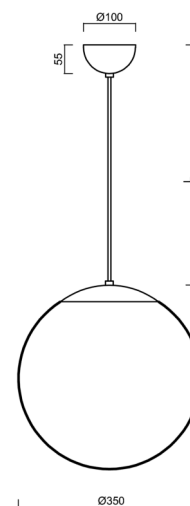

ISIS S3A PM-M

ZS11/PM3AM/L100 NB*

WWW.OSMONT.CZ

ISIS S3A PM-M

Produktcode: ISI47155

Art: ZS11/PM3AM/L100 NB*

Kurzbeschreibung der leuchte: Edelstahl gebürstet |
 Pendelleuchte E27 EIN/AUS | matter PMMA-Schirm |
 Kabelpendelleuchte (mit innerem Tragdraht) 100 cm |

Technische Daten

Arten von leuchten	Klassisch on/off
Befestigungsart	Aufgehängt - Kabel
Basismaterial	rostfreier Stahl
Schattenmaterial	opales Polymethylmethacrylat
Grundfarbe	gebürsteter Edelstahl
Schattenfarbe	Weiß
Schatten halten	Halter aus Stahl
Montageort	Decke
Breite	350 mm
Länge	350 mm
Höhe	350 mm
Durchmesser	Ø 350 mm
Scharnierlänge	1000 mm
Montageloch	keiner
Schlagfestigkeit	IK06
Betriebstemperatur	von -20°C bis +30°C

Elektrische Daten

Energieverbrauch	40 W
Schutz vor Eindringen	IP40
Steckdose	E27
Klemme	keiner

Leuchtende Daten

Fotobiologische Sicherheit der Leuchte	Risk group 0
--	--------------

Eulum-Daten für Berechnungsprogramme sind unter www.osmont.cz verfügbar.