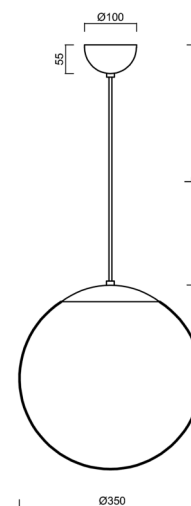

ISIS S3A PM-M

ZS11/PM3AM/L100 NL*

WWW.OSMONT.CZ

ISIS S3A PM-M

Produktcode: ISI47153

Art: ZS11/PM3AM/L100 NL*

Kurzbeschreibung der leuchte: Edelstahl poliert |
 Pendelleuchte E27 EIN/AUS | matter PMMA-Schirm |
 Kabelpendelleuchte (mit innerem Tragdraht) 100 cm |

Technische Daten

Arten von leuchten	Klassisch on/off
Befestigungsart	Aufgehängt - Kabel
Basismaterial	rostfreier Stahl
Schattenmaterial	opales Polymethylmethacrylat
Grundfarbe	Polierter Edelstahl
Schattenfarbe	Weiß
Schatten halten	Halter aus Stahl
Montageort	Decke
Breite	350 mm
Länge	350 mm
Höhe	350 mm
Durchmesser	Ø 350 mm
Scharnierlänge	1000 mm
Montageloch	keiner
Schlagfestigkeit	IK06
Betriebstemperatur	von -20°C bis +30°C

Elektrische Daten

Energieverbrauch	40 W
Schutz vor Eindringen	IP40
Steckdose	E27
Klemme	keiner

Leuchtende Daten

Fotobiologische Sicherheit der Leuchte	Risk group 0
--	--------------

Eulum-Daten für Berechnungsprogramme sind unter www.osmont.cz verfügbar.