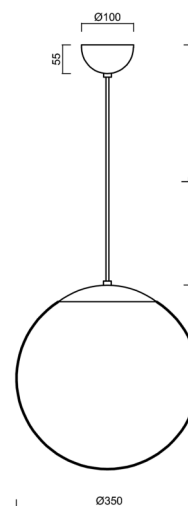

ISIS S3A PM-M

ZS11/PM3AM/L100 B*

WWW.OSMONT.CZ

ISIS S3A PM-M

Produktcode: ISI47147

Art: ZS11/PM3AM/L100 B*

Kurzbeschreibung der leuchte: Farbe: Weiß | Pendelleuchte E27 EIN/AUS | matter PMMA-Schirm | Kabelpendelleuchte (mit innerem Stützdraht) 100 cm |

Technische Daten

Arten von leuchten	Klassisch on/off
Befestigungsart	Aufgehängt - Kabel
Basismaterial	Stahl
Schattenmaterial	opales Polymethylmethacrylat
Grundfarbe	Weiß Ral9003
Schattenfarbe	Weiß
Schatten halten	Halter aus Stahl
Montageort	Decke
Breite	350 mm
Länge	350 mm
Höhe	350 mm
Durchmesser	Ø 350 mm
Scharnierlänge	1000 mm
Montageloch	keiner
Schlagfestigkeit	IK06
Betriebstemperatur	von -20°C bis +30°C

Elektrische Daten

Energieverbrauch	40 W
Schutz vor Eindringen	IP40
Steckdose	E27
Klemme	keiner

Leuchtende Daten

Fotobiologische Sicherheit der Leuchte	Risk group 0
--	--------------

Eulum-Daten für Berechnungsprogramme sind unter www.osmont.cz verfügbar.