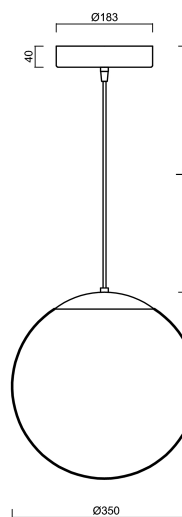

ISIS S3A PM HP

LED-5L06E900ZS11/PM3A/L100 NL 3K#

WWW.OSMONT.CZ

ISIS S3A PM HP

Produktcode: ISI74272

Art: LED-5L06E900ZS11/PM3A/L100 NL 3K#

Kurzbeschreibung der leuchte: Edelstahl poliert |
 Pendelleuchte mit Hochleistungs-LED EIN/AUS | PMMA-Schirm |
 Kabelpendelleuchte (mit innenliegendem Stützdraht) 100 cm |

Technische Daten

| | |
|--------------------|------------------------------|
| Arten von leuchten | Klassisch on/off |
| Befestigungsart | Aufgehängt - Kabel |
| Basismaterial | rostfreier Stahl |
| Schattenmaterial | opales Polymethylmethacrylat |
| Grundfarbe | Polierter Edelstahl |
| Schattenfarbe | Weiß |
| Schatten halten | Halter aus Stahl |
| Montageort | Decke |
| Breite | 350 mm |
| Länge | 350 mm |
| Höhe | 350 mm |
| Durchmesser | Ø 350 mm |
| Scharnierlänge | 1000 mm |
| Montageloch | keiner |
| Energieklasse | D |
| Schlagfestigkeit | IK06 |
| Betriebstemperatur | von -20°C bis +30°C |

Elektrische Daten

| | |
|--|-----------|
| Energieverbrauch | 43 W |
| Schutz vor Eindringen | IP40 |
| Steckdose | LED modul |
| Klemme | keiner |
| Anzahl der Leuchte pro Spannungssicherung B10A | 10 Stck |
| Anzahl der Leuchte pro Spannungssicherung B16A | 16 Stck |
| Anzahl der Leuchte pro Spannungssicherung C10A | 16 Stck |
| Anzahl der Leuchte pro Spannungssicherung C16A | 26 Stck |
| Anzahl der LED-Treiber | 1 |

Einbaumaße:

Zusätzliches Sortiment:

Lampenschirm

| Produktcode | Name | Farbe | Bild | Zeichnung |
|-------------|--------------|-------|---|-----------|
| 20726 | PM3A (400mm) | Weiß |  | |