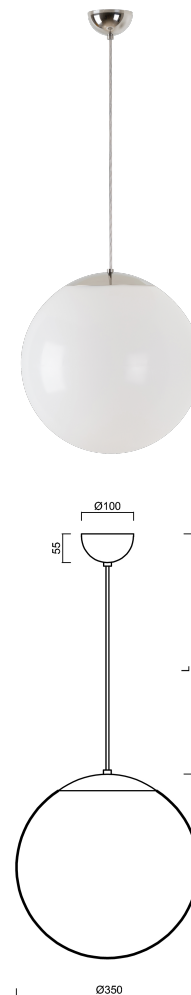

ISIS S3A PM

Produktcode: ISI47084

Art: ZS11/PM3A/L100 NL HF*

Kurzbeschreibung der leuchte: Edelstahl poliert |
Pendelleuchte E27 mit HF-Sensor | PMMA-Schirm |
Kabelpendelleuchte (mit innerem Tragdraht) 100 cm |

Technische Daten

Arten von leuchten	Sensor
Befestigungsart	Aufgehängt - Kabel
Basismaterial	rostfreier Stahl
Schattenmaterial	opales Polymethylmethacrylat
Grundfarbe	Polierter Edelstahl
Schattenfarbe	Weiß
Schatten halten	Halter aus Stahl
Montageort	Decke
Breite	350 mm
Länge	350 mm
Höhe	350 mm
Durchmesser	Ø 350 mm
Scharnierlänge	1000 mm
Montageloch	keiner
Schlagfestigkeit	IK06
Betriebstemperatur	von -20°C bis +30°C

Elektrische Daten

Energieverbrauch	40 W
Schutz vor Eindringen	IP40
Steckdose	E27
Sensor	HF
Klemme	keiner

Leuchtende Daten

Fotobiologische Sicherheit der Leuchte	Risk group 0

Eulum-Daten für Berechnungsprogramme sind unter www.osmont.cz verfügbar.