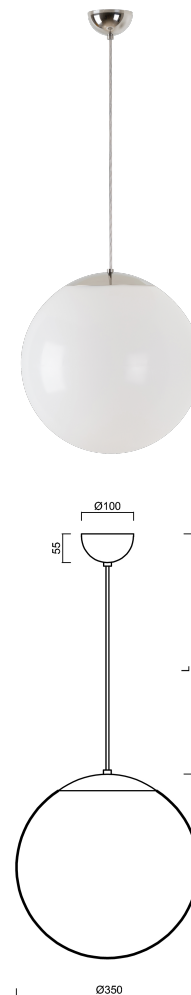

ISIS S3A PM

ZS11/PM3A/L100 NL*

WWW.OSMONT.CZ

ISIS S3A PM

Produktcode: ISI47083

Art: ZS11/PM3A/L100 NL*

Kurzbeschreibung der leuchte: Edelstahl poliert |
 Pendelleuchte E27 EIN/AUS | PMMA-Schirm | Kabelpendelleuchte
 (mit innerem Stützdraht) 100 cm |

Technische Daten

Arten von leuchten	Klassisch on/off
Befestigungsart	Aufgehängt - Kabel
Basismaterial	rostfreier Stahl
Schattenmaterial	opales Polymethylmethacrylat
Grundfarbe	Polierter Edelstahl
Schattenfarbe	Weiß
Schatten halten	Halter aus Stahl
Montageort	Decke
Breite	350 mm
Länge	350 mm
Höhe	350 mm
Durchmesser	Ø 350 mm
Scharnierlänge	1000 mm
Montageloch	keiner
Schlagfestigkeit	IK06
Betriebstemperatur	von -20°C bis +30°C

Elektrische Daten

Energieverbrauch	40 W
Schutz vor Eindringen	IP40
Steckdose	E27
Klemme	keiner

Leuchtende Daten

Fotobiologische Sicherheit der Leuchte	Risk group 0
--	--------------

*Eulum-Daten für Berechnungsprogramme sind unter
www.osmont.cz verfügbar.*

Logistische Daten

EAN	8591728210212
Garantie*	60 Monate

**Die Garantie für die Batterien gilt für 36 Monate ab Kaufdatum.*

Zusätzliches Sortiment:

Lampenschirm

Produktcode	Name	Farbe	Bild	Zeichnung
20726	PM3A (400mm)	Weiß		