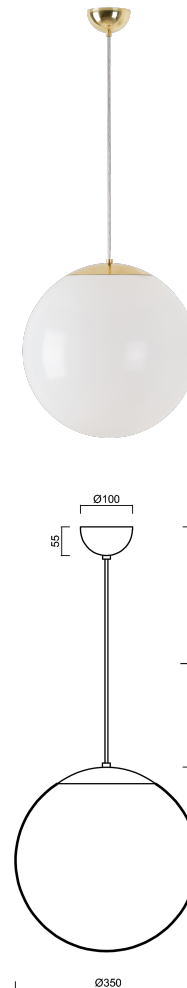

ISIS S3A PM

ZS11/PM3A/L100 MS*

WWW.OSMONT.CZ

ISIS S3A PM

Produktcode: ISI47081

Art: ZS11/PM3A/L100 MS*

Kurzbeschreibung der leuchte: Messing poliert |
 Pendelleuchte E27 EIN/AUS | PMMA-Schirm | Kabelpendelleuchte
 (mit innerem Stützdraht) 100 cm |

Technische Daten

Arten von leuchten	Klassisch on/off
Befestigungsart	Aufgehängt - Kabel
Basismaterial	Messing
Schattenmaterial	opales Polymethylmethacrylat
Grundfarbe	Messing poliert
Schattenfarbe	Weiß
Schatten halten	Halter aus Stahl
Montageort	Decke
Breite	350 mm
Länge	350 mm
Höhe	350 mm
Durchmesser	ø 350 mm
Scharnierlänge	1000 mm
Montageloch	keiner
Schlagfestigkeit	IK06
Betriebstemperatur	von -20°C bis +30°C

Elektrische Daten

Energieverbrauch	40 W
Schutz vor Eindringen	IP40
Steckdose	E27
Klemme	keiner

Leuchtende Daten

Fotobiologische Sicherheit der Leuchte	Risk group 0
--	--------------

*Eulum-Daten für Berechnungsprogramme sind unter
www.osmont.cz verfügbar.*

Logistische Daten

EAN	8591728210199
Garantie*	60 Monate

**Die Garantie für die Batterien gilt für 36 Monate ab Kaufdatum.*

Zusätzliches Sortiment:

Lampenschirm

Produktcode	Name	Farbe	Bild	Zeichnung
20726	PM3A (400mm)	Weiß		