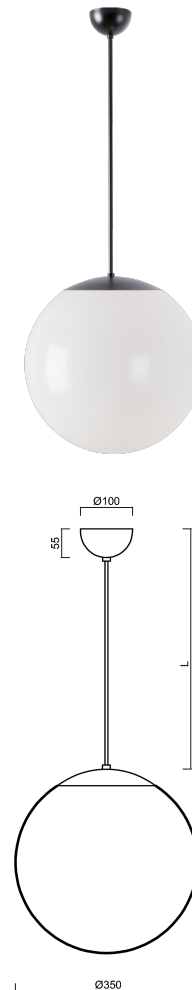

ISIS S3A PM

Produktcode: ISI47080

Art: ZS11/PM3A/L100 C HF*

Kurzbeschreibung der leuchte: Farbe: Schwarz |
Pendelleuchte E27 mit HF-Sensor | Schirm aus PMMA |
Kabelpendelleuchte (mit innerem Tragdraht) 100 cm |

Technische Daten

Arten von leuchten	Sensor
Befestigungsart	Aufgehängt - Kabel
Basismaterial	Stahl
Schattenmaterial	opales Polymethylmethacrylat
Grundfarbe	Schwarz Ral9005
Schattenfarbe	Weiß
Schatten halten	Halter aus Stahl
Montageort	Decke
Breite	350 mm
Länge	350 mm
Höhe	350 mm
Durchmesser	Ø 350 mm
Scharnierlänge	1000 mm
Montageloch	keiner
Schlagfestigkeit	IK06
Betriebstemperatur	von -20°C bis +30°C

Elektrische Daten

Energieverbrauch	40 W
Schutz vor Eindringen	IP40
Steckdose	E27
Sensor	HF
Klemme	keiner

Leuchtende Daten

Fotobiologische Sicherheit der Leuchte	Risk group 0

Eulum-Daten für Berechnungsprogramme sind unter www.osmont.cz verfügbar.