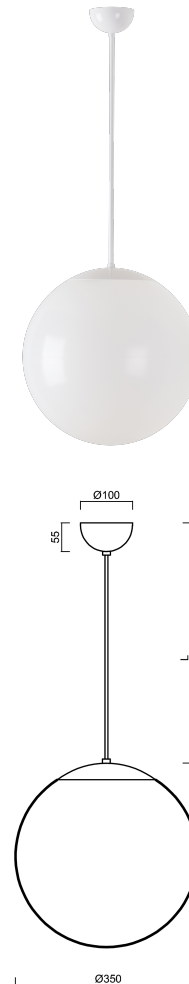

ISIS S3A PM

Produktcode: ISI47078

Art: ZS11/PM3A/L100 B HF*

Kurzbeschreibung der leuchte: Farbe: Weiß | Pendelleuchte E27 mit HF-Sensor | Schirm aus PMMA | Kabelpendelleuchte (mit innerem Tragdraht) 100 cm |

Technische Daten

Arten von leuchten	Sensor
Befestigungsart	Aufgehängt - Kabel
Basismaterial	Stahl
Schattenmaterial	opales Polymethylmethacrylat
Grundfarbe	Weiß Ral9003
Schattenfarbe	Weiß
Schatten halten	Halter aus Stahl
Montageort	Decke
Breite	350 mm
Länge	350 mm
Höhe	350 mm
Durchmesser	ø 350 mm
Scharnierlänge	1000 mm
Montageloch	keiner
Schlagfestigkeit	IK06
Betriebstemperatur	von -20°C bis +30°C

Elektrische Daten

Energieverbrauch	40 W
Schutz vor Eindringen	IP40
Steckdose	E27
Sensor	HF
Klemme	keiner

Leuchtende Daten

Fotobiologische Sicherheit der Leuchte	Risk group 0

Eulum-Daten für Berechnungsprogramme sind unter www.osmont.cz verfügbar.