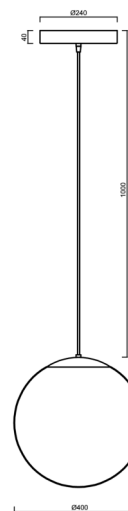

ISIS S3 PM-M HP

LED-5L08E850ZS11/PM3M/L100/NK1W NL 4K#

WWW.OSMONT.CZ

ISIS S3 PM-M HP

Produktcode: ISI72768

Art: LED-5L08E850ZS11/PM3M/L100/NK1W NL 4K#

Kurzbeschreibung der leuchte: Edelstahl polierte Oberfläche | LED-Pendelleuchte mit hoher Leistung mit kombinierter Notfallsicherung | matt PMMA-Schirm | Kabelanhänger (mit innenliegendem Stützdraht) 100 cm |

Technisch

Arten von leuchten	Notfall kombiniert
Befestigungsart	Aufgehängt - Kabel
Basismaterial	rostfreier Stahl
Schattenmaterial	opales Polymethylmethacrylat
Grundfarbe	Poliertes Edelstahl
Schattenfarbe	Weiß
Schatten halten	Halter aus Stahl
Montageort	Decke
Breite	400 mm
Länge	400 mm
Höhe	400 mm
Durchmesser	ø 400 mm
Scharnierlänge	1000 mm
Montageloch	3xø5mm
Kabeldurchgang	2xø16mm
Energieklasse	D
Schlagfestigkeit	IK06
Betriebstemperatur	von -20°C bis +30°C

Elektrisch

Energieverbrauch	52 W
Schutz vor Eindringen	IP40
Steckdose	LED modul
Akku-Typ	NiCd
Notzeit	3 Std.
SELFTEST	nein
Klemme	Schnappklemmenblock
Anzahl der Leuchte pro Spannungssicherung B10A	12 Stck
Anzahl der Leuchte pro Spannungssicherung B16A	20 Stck
Anzahl der Leuchte pro Spannungssicherung C10A	22 Stck
Anzahl der Leuchte pro Spannungssicherung C16A	36 Stck