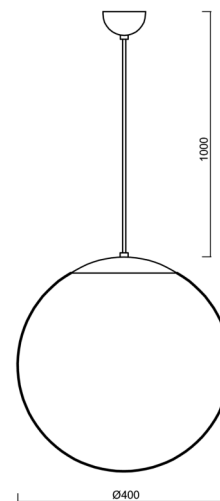

ISIS S3 PM

Produktcode: ISI63583

Art: ZS11/PM3/L100 NL HF*

Kurzbeschreibung der leuchte: Edelstahl polierte Oberfläche | Pendelleuchte E27 Leuchte mit HF sensor | PMMA-Schirm | Kabelanhänger (mit innenliegendem Stützdraht) 100 cm |

Technisch

Arten von leuchten	Sensor
Befestigungsart	Aufgehängt - Kabel
Basismaterial	rostfreier Stahl
Schattenmaterial	glänzendes Polymethylmethacrylat
Grundfarbe	Polierter Edelstahl
Schattenfarbe	Weiß
Schatten halten	Halter aus Stahl
Montageort	Decke
Breite	400 mm
Länge	400 mm
Höhe	400 mm
Durchmesser	ø 400 mm
Scharnierlänge	1000 mm
Montageloch	keiner
Kabeldurchgang	keiner
Schlagfestigkeit	IK06
Betriebstemperatur	von -20°C bis +30°C

Elektrisch

Energieverbrauch	40 W
Schutz vor Eindringen	IP40
Steckdose	E27
Sensor	HF
Klemme	keiner

Leuchtend

Fotobiologische Sicherheit der Leuchte	Risk group 0

Eulum-Daten für Berechnungsprogramme sind unter www.osmont.cz verfügbar.