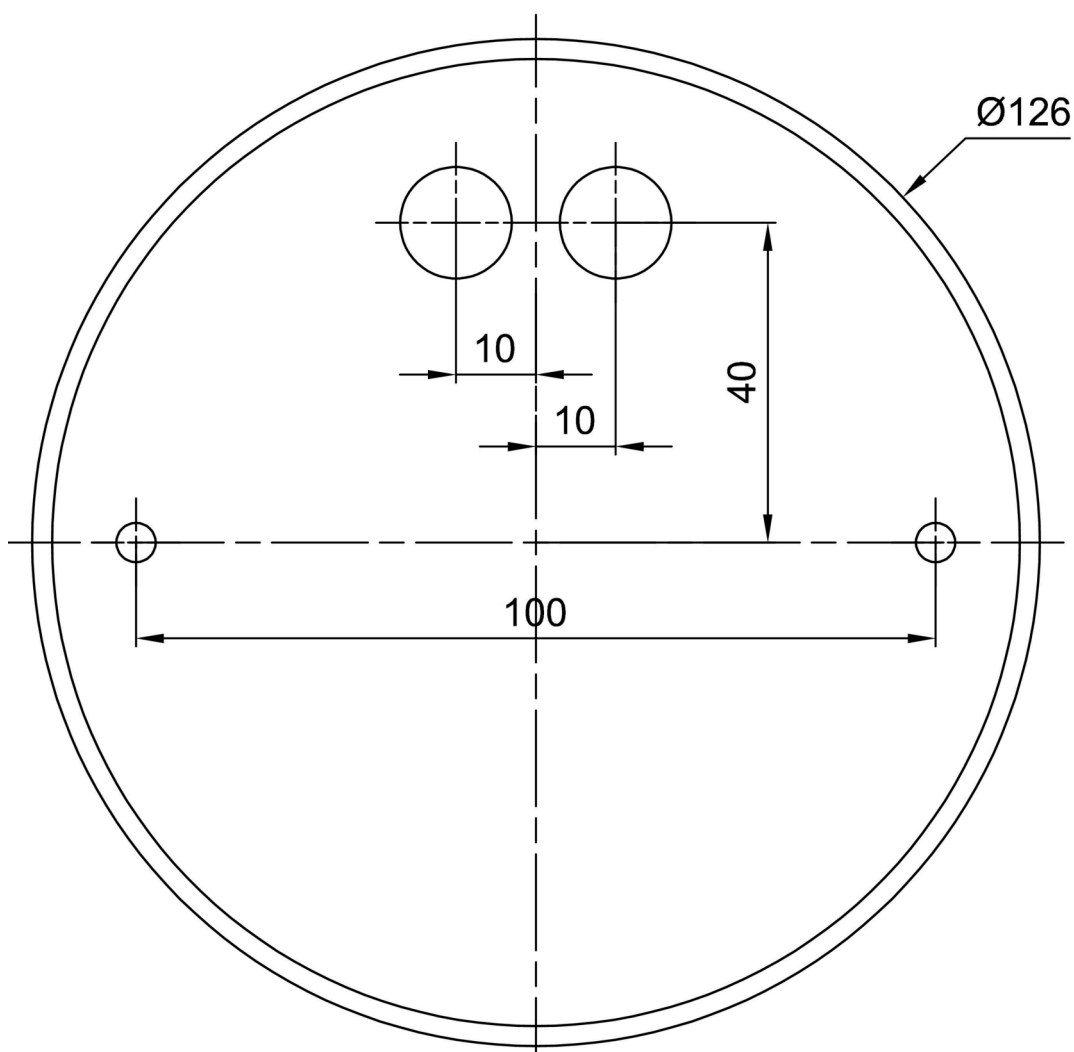

Logistik

EAN	8591728633134
Gewicht NTTO	2 Kg
Gewicht BTTO	2.5 Kg
Anzahl kartons	2 Stck
Paketvolumen	0.072 m³
Paket 1 breite	0.405 m
Paket 1 länge	0.405 m
Paket 1 höhe	0.41 m
Garantie*	60 Monate

*Die Garantie für die Batterien gilt für 12 Monate ab Kaufdatum.

Einbaumaße: