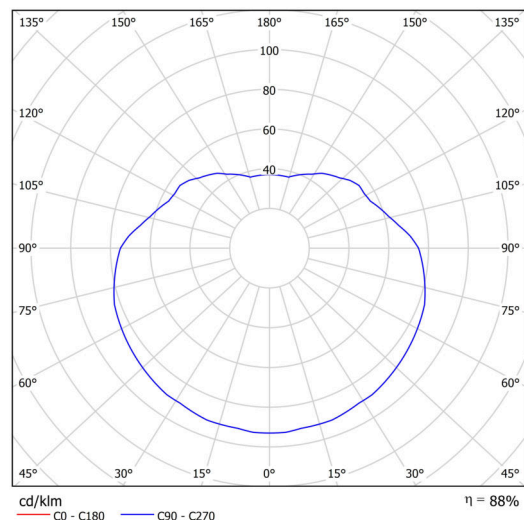

ISIS S3 PM

Produktcode: ISI63313

Art: ZS11/PM3/L100 NL*

Kurzbeschreibung der Leuchte: Edelstahl polierte Oberfläche | Pendelleuchte E27 Leuchte EIN/AUS | PMMA-Schirm | Kabelanhänger (mit innenliegendem Stützdraht) 100 cm |

Technisch

Arten von Leuchten	Klassisch on/off
Befestigungsart	Aufgehängt - Kabel
Basismaterial	rostfreier Stahl
Schattenmaterial	glänzendes Polymethylmethacrylat
Grundfarbe	Polierter Edelstahl
Schattenfarbe	Weiß
Schatten halten	Halter aus Stahl
Montageort	Decke
Breite	400 mm
Länge	400 mm
Höhe	400 mm
Durchmesser	Ø 400 mm
Scharnierlänge	1000 mm
Montageloch	keiner
Kabeldurchgang	keiner
Schlagfestigkeit	IK06
Betriebstemperatur	von -20°C bis +30°C

Elektrisch

Spannungstyp	AC
Wechselstrom Spannung	220 - 240 V
Energieverbrauch	40 W
Schutz vor Eindringen	IP40
Steckdose	E27
Klemme	keiner

Leuchtend

Fotobiologische Sicherheit der Leuchte	Risk group 0

Eulum-Daten für Berechnungsprogramme sind unter www.osmont.cz verfügbar.