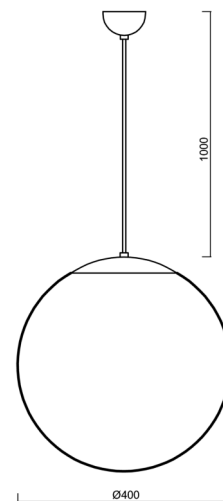

Technisch

Arten von Leuchten	Klassisch on/off
Befestigungsart	Aufgehängt - Kabel
Basismaterial	rostfreier Stahl
Schattenmaterial	glänzendes Polymethylmethacrylat
Grundfarbe	Polierter Edelstahl
Schattenfarbe	Weiß
Schatten halten	Halter aus Stahl
Montageort	Decke
Breite	400 mm
Länge	400 mm
Höhe	400 mm
Durchmesser	Ø 400 mm
Scharnierlänge	1000 mm
Montageloch	keiner
Kabeldurchgang	keiner
Schlagfestigkeit	IK06
Betriebstemperatur	von -20°C bis +30°C

Eulum-Daten für Berechnungsprogramme sind unter www.osmont.cz verfügbar.

Logistik

EAN	8591728633134
Gewicht NTTO	2 Kg
Gewicht BTTO	2.5 Kg
Anzahl kartons	2 Stck
Paketvolumen	0.072 m ³
Paket 1 breite	0.405 m
Paket 1 länge	0.405 m
Paket 1 höhe	0.41 m
Garantie*	60 Monate