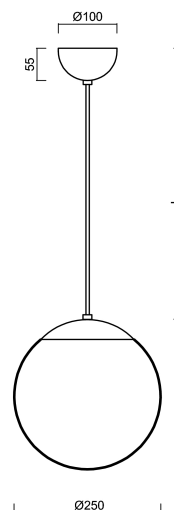

ISIS S2A PM-M

LED-5L06E300ZS11/PM2AM/L100 C 4K#

WWW.OSMONT.CZ

ISIS S2A PM-M

Produktcode: ISI70987

Art: LED-5L06E300ZS11/PM2AM/L100 C 4K#

Kurzbeschreibung der leuchte: Farbe: Schwarz | LED-Pendelleuchte EIN/AUS | matter PMMA-Schirm | Kabelpendelleuchte (mit innerem Stützdraht) 100 cm |

Technische Daten

Arten von leuchten	Klassisch on/off
Befestigungsart	Aufgehängt - Kabel
Basismaterial	Stahl
Schattenmaterial	opales Polymethylmethacrylat
Grundfarbe	Schwarz Ral9005
Schattenfarbe	Weiß
Schatten halten	Halter aus Stahl
Montageort	Decke
Breite	250 mm
Länge	250 mm
Höhe	250 mm
Durchmesser	Ø 250 mm
Scharnierlänge	1000 mm
Montageloch	keiner
Energieklasse	D
Schlagfestigkeit	IK06
Betriebstemperatur	von -20°C bis +30°C

Zusätzliches Sortiment:

Lampenschirm

Produktcode	Name	Farbe	Bild	Zeichnung
20725	PM2AM (250mm)	Weiß		