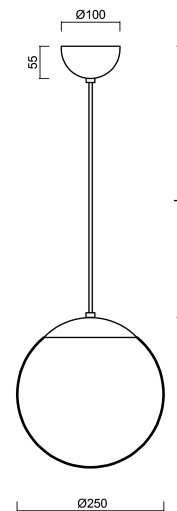

ISIS S2A PM-M

ZS11/PM2AM/L100 MS*

WWW.OSMONT.CZ

ISIS S2A PM-M

Produktcode: ISI47011

Art: ZS11/PM2AM/L100 MS*

Kurzbeschreibung der leuchte: Messing poliert |
 Pendelleuchte E27 EIN/AUS | matter PMMA-Schirm |
 Kabelpendelleuchte (mit innerem Stützdraht) 100 cm |

Technische Daten

Arten von leuchten	Klassisch on/off
Befestigungsart	Aufgehängt - Kabel
Basismaterial	Messing
Schattenmaterial	opales Polymethylmethacrylat
Grundfarbe	Messing poliert
Schattenfarbe	Weiß
Schatten halten	Halter aus Stahl
Montageort	Decke
Breite	250 mm
Länge	250 mm
Höhe	250 mm
Durchmesser	Ø 250 mm
Scharnierlänge	1000 mm
Montageloch	keiner
Schlagfestigkeit	IK06
Betriebstemperatur	von -20°C bis +30°C

Elektrische Daten

Energieverbrauch	25 W
Schutz vor Eindringen	IP40
Steckdose	E27
Klemme	keiner

Leuchtende Daten

Fotobiologische Sicherheit der Leuchte	Risk group 0
--	--------------

Eulum-Daten für Berechnungsprogramme sind unter www.osmont.cz verfügbar.