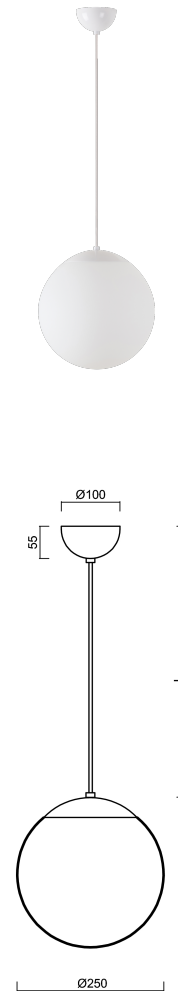

ISIS S2A PM-M

ZS11/PM2AM/L100 B*

WWW.OSMONT.CZ

ISIS S2A PM-M

Produktcode: ISI47007

Art: ZS11/PM2AM/L100 B*

Kurzbeschreibung der leuchte: Farbe: Weiß | Pendelleuchte E27 EIN/AUS | matter PMMA-Schirm | Kabelpendelleuchte (mit innerem Stützdraht) 100 cm |

Technische Daten

Arten von leuchten	Klassisch on/off
Befestigungsart	Aufgehängt - Kabel
Basismaterial	Stahl
Schattenmaterial	opales Polymethylmethacrylat
Grundfarbe	Weiß Ral9003
Schattenfarbe	Weiß
Schatten halten	Halter aus Stahl
Montageort	Decke
Breite	250 mm
Länge	250 mm
Höhe	250 mm
Durchmesser	ø 250 mm
Scharnierlänge	1000 mm
Montageloch	keiner
Schlagfestigkeit	IK06
Betriebstemperatur	von -20°C bis +30°C

Elektrische Daten

Energieverbrauch	25 W
Schutz vor Eindringen	IP40
Steckdose	E27
Klemme	keiner

Leuchtende Daten

Fotobiologische Sicherheit der Leuchte	Risk group 0
--	--------------

Eulum-Daten für Berechnungsprogramme sind unter www.osmont.cz verfügbar.