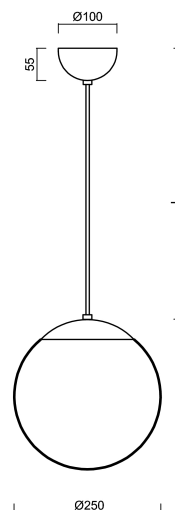

ISIS S2A PM

Produktcode: ISI46944

Art: ZS11/PM2A/L100 NL HF*

Kurzbeschreibung der leuchte: Edelstahl poliert |
Pendelleuchte E27 mit HF-Sensor | PMMA-Schirm |
Kabelpendelleuchte (mit innerem Tragdraht) 100 cm |

Technische Daten

Arten von leuchten	Sensor
Befestigungsart	Aufgehängt - Kabel
Basismaterial	rostfreier Stahl
Schattenmaterial	opales Polymethylmethacrylat
Grundfarbe	Polierter Edelstahl
Schattenfarbe	Weiß
Schatten halten	Halter aus Stahl
Montageort	Decke
Breite	250 mm
Länge	250 mm
Höhe	250 mm
Durchmesser	Ø 250 mm
Scharnierlänge	1000 mm
Montageloch	keiner
Schlagfestigkeit	IK06
Betriebstemperatur	von -20°C bis +30°C

Elektrische Daten

Energieverbrauch	25 W
Schutz vor Eindringen	IP40
Steckdose	E27
Sensor	HF
Klemme	keiner

Leuchtende Daten

Fotobiologische Sicherheit der Leuchte	Risk group 0

Eulum-Daten für Berechnungsprogramme sind unter www.osmont.cz verfügbar.