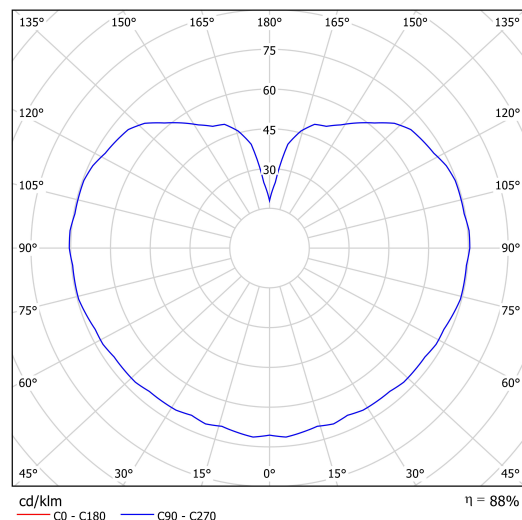

ISIS S2A PM

Produktcode: ISI46944

Art: ZS11/PM2A/L100 NL HF*

Kurzbeschreibung der leuchte: Edelstahl poliert |
Pendelleuchte E27 mit HF-Sensor | PMMA-Schirm |
Kabelpendelleuchte (mit innerem Tragdraht) 100 cm |

Technische Daten

Arten von leuchten	Sensor
Befestigungsart	Aufgehängt - Kabel
Basismaterial	rostfreier Stahl
Schattenmaterial	opales Polymethylmethacrylat
Grundfarbe	Polierter Edelstahl
Schattenfarbe	Weiß
Schatten halten	Halter aus Stahl
Montageort	Decke
Breite	250 mm
Länge	250 mm
Höhe	250 mm
Durchmesser	Ø 250 mm
Scharnierlänge	1000 mm
Montageloch	keiner
Schlagfestigkeit	IK06
Betriebstemperatur	von -20°C bis +30°C

Elektrische Daten

Energieverbrauch	25 W
Schutz vor Eindringen	IP40
Steckdose	E27
Sensor	HF
Klemme	keiner

Leuchtende Daten

Fotobiologische Sicherheit der Leuchte	Risk group 0

Eulum-Daten für Berechnungsprogramme sind unter www.osmont.cz verfügbar.