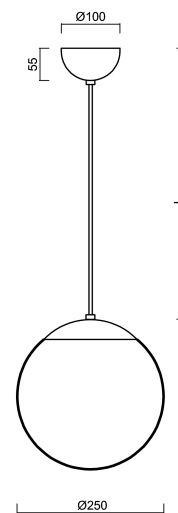

ISIS S2A PM

Produktcode: ISI46943

Art: ZS11/PM2A/L100 NL*

Kurzbeschreibung der leuchte: Edelstahl poliert |
Pendelleuchte E27 EIN/AUS | PMMA-Schirm | Kabelpendelleuchte
(mit innerem Stützdraht) 100 cm |

Technische Daten

Arten von leuchten	Klassisch on/off
Befestigungsart	Aufgehängt - Kabel
Basismaterial	rostfreier Stahl
Schattenmaterial	opales Polymethylmethacrylat
Grundfarbe	Polierter Edelstahl
Schattenfarbe	Weiß
Schatten halten	Halter aus Stahl
Montageort	Decke
Breite	250 mm
Länge	250 mm
Höhe	250 mm
Durchmesser	ø 250 mm
Scharnierlänge	1000 mm
Montageloch	keiner
Schlagfestigkeit	IK06
Betriebstemperatur	von -20°C bis +30°C

Elektrische Daten

Energieverbrauch	25 W
Schutz vor Eindringen	IP40
Steckdose	E27
Klemme	keiner

Leuchtende Daten

Fotobiologische Sicherheit der Leuchte	Risk group 0

*Eulum-Daten für Berechnungsprogramme sind unter
www.osmont.cz verfügbar.*